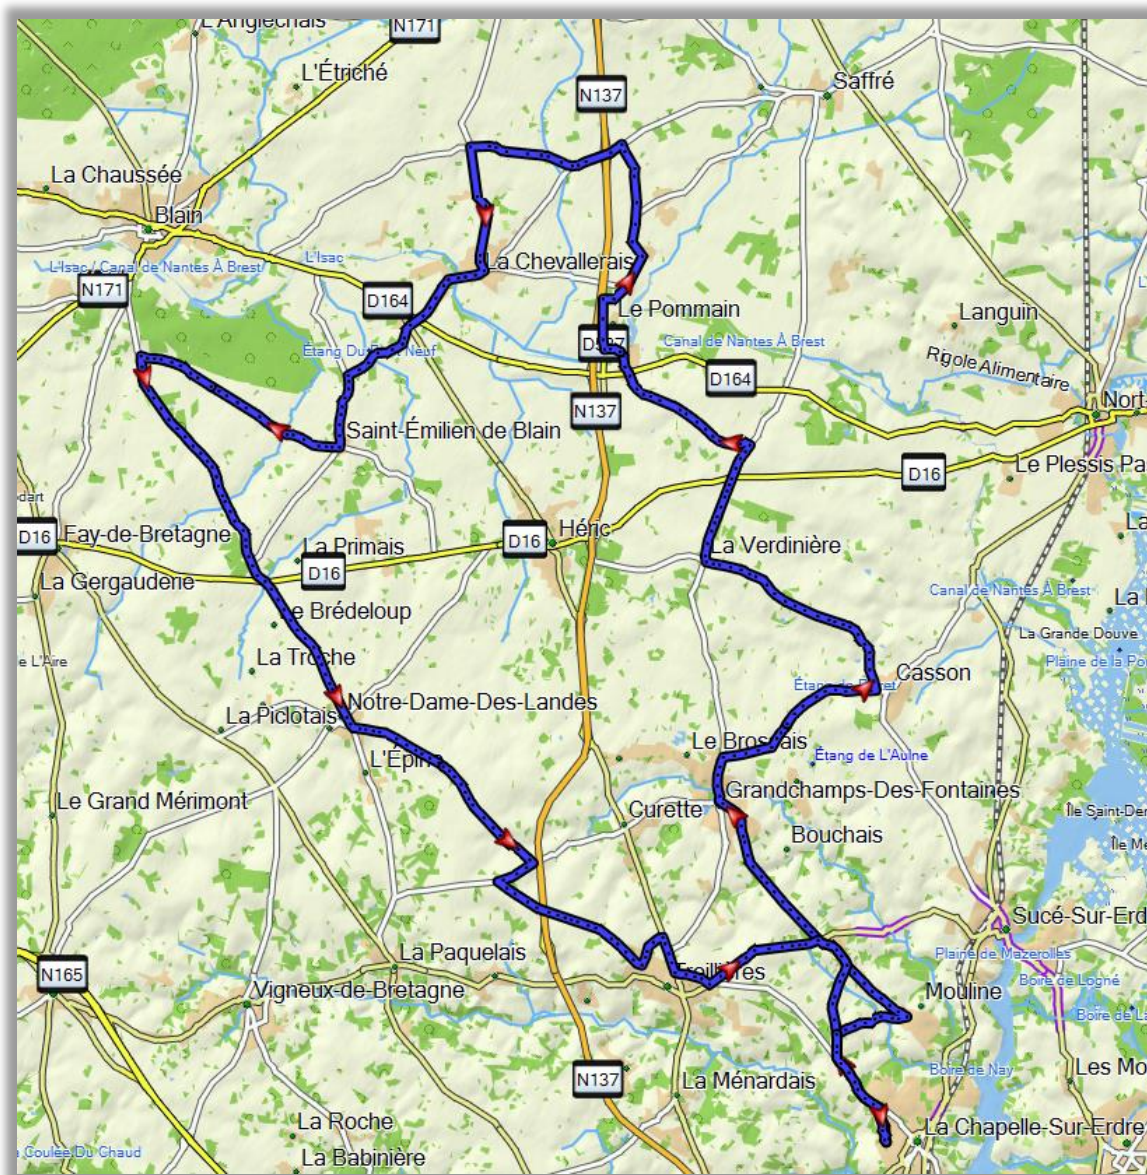

# ACC131 – 78Km – 406m D+

LCSE – D39 direction La Brosse – Mouline – La Brosse – Grandchamps – Casson – La Verdinière – Le Moulin de la forêt – Tourner à gauche – Glasnet – Bout de Bois – D537 – Le Pommain – La Jossaie – La Gréhandais – D33 – La Hervotière – L’Hotel Fourré – La Chevallerais – D132 – Le Bois Sicard – Le Chêne Vert – St Emilien – D42 – St Roch – Notre Dame des Landes – Treillières – La Brosse – LCSE