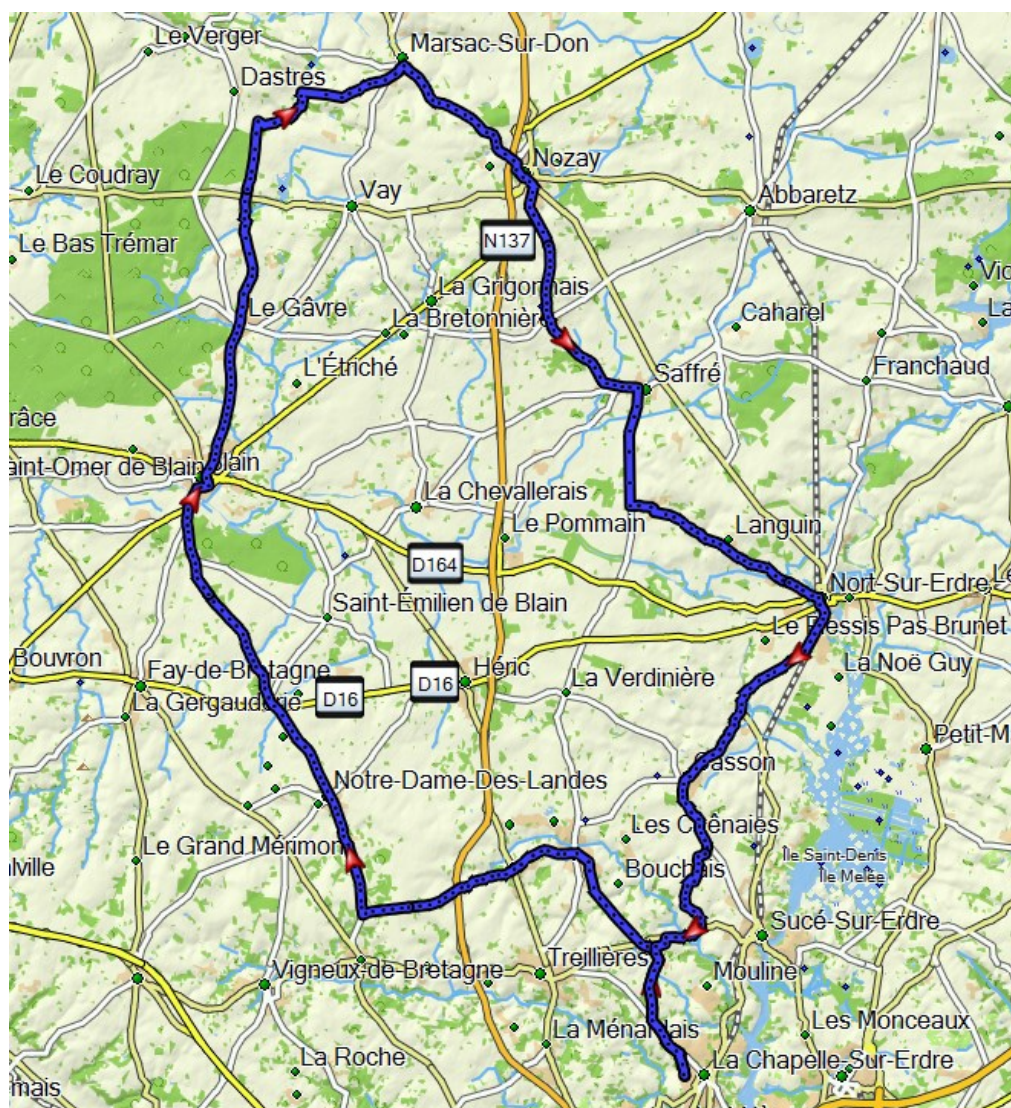

## ACC103 – 97Km – 717m D+

LCSE – La Brosse – Grandchamps – Curette – La Boissière – Notre Dame des Landes – St Roch – Blain – Le Gavre – Marsac – Nozay – Puceul – Saffré – Direction La Verdinière – TG – Grand Lande – La Ferrière – Nort – Le Drouillay – Bel Air – La Maillère – La Brosse – LCSE