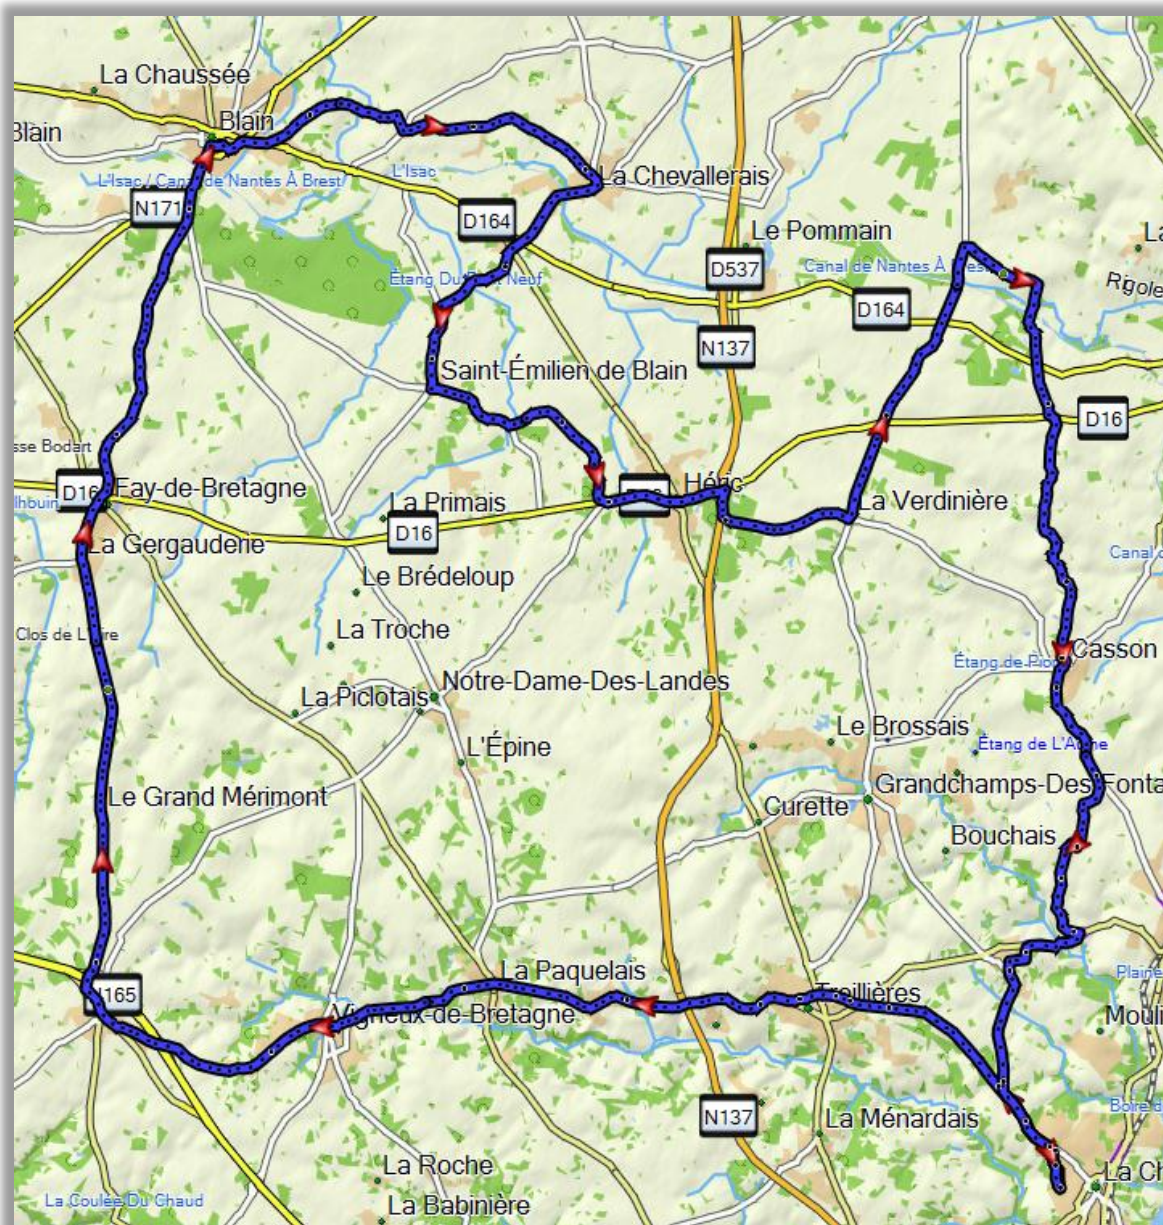

ACC099 – 90km – 651m D+

LCSE - Treillieres - La Paquelais - Vigneux - Le Temple - Fay - Blain - La Noé Rimbart - La Martinais - Le Moulin de la pêche - La Chevallerais - Le Bois Sicard - Le Chêne Vert - Guesny - St Emilien de Blain - La Houssaie - Le Tremblay - Les Basses Naudais - La Denais - Héric - La Verdiniere - D39 - Les Coudray - La Provostière - La Grenouillère - Les Moulins Neufs - Casson - Le Drouillay - Bel Air - La Maillère - La Brosse - LCSE