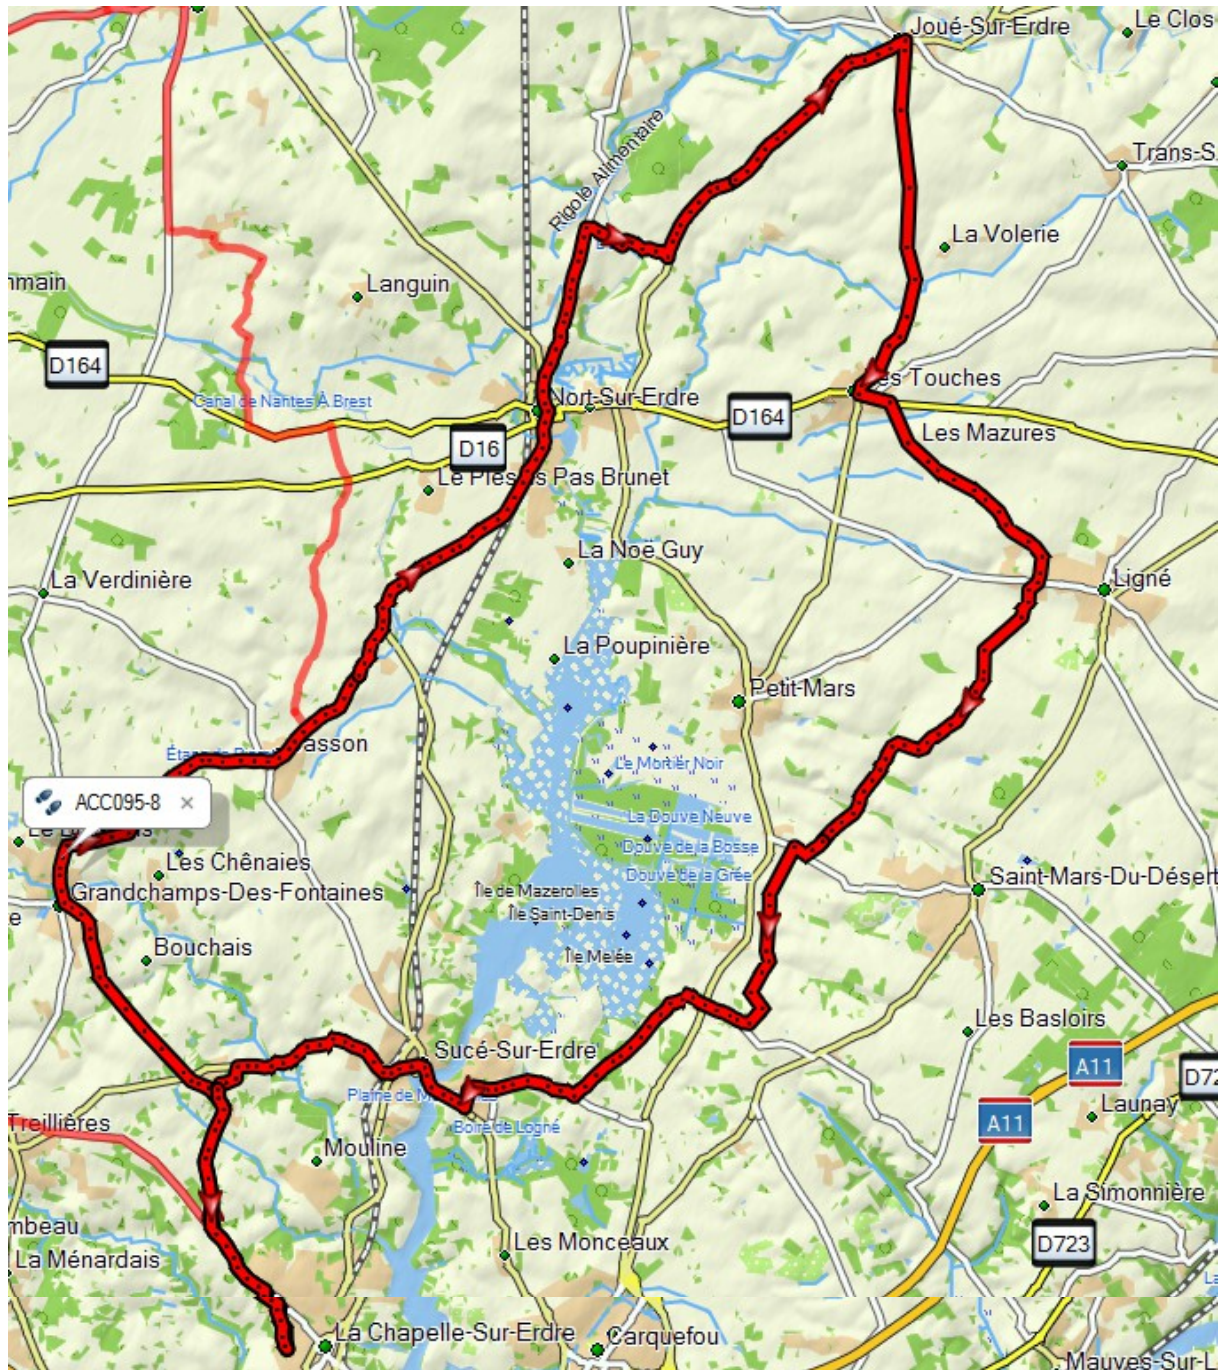

ACC095 70 Kms

LCSE – Treillières – Grandchamps – Casson – Nort – D69 – Vaux – D178 – Joué – Les Touches – Ligné – La Haie de Ligné – Le Mourmas – La Janvraie – La Tressoudière – La Noé – Le Chêne Creux – Sucé – La Brosse – LCSE