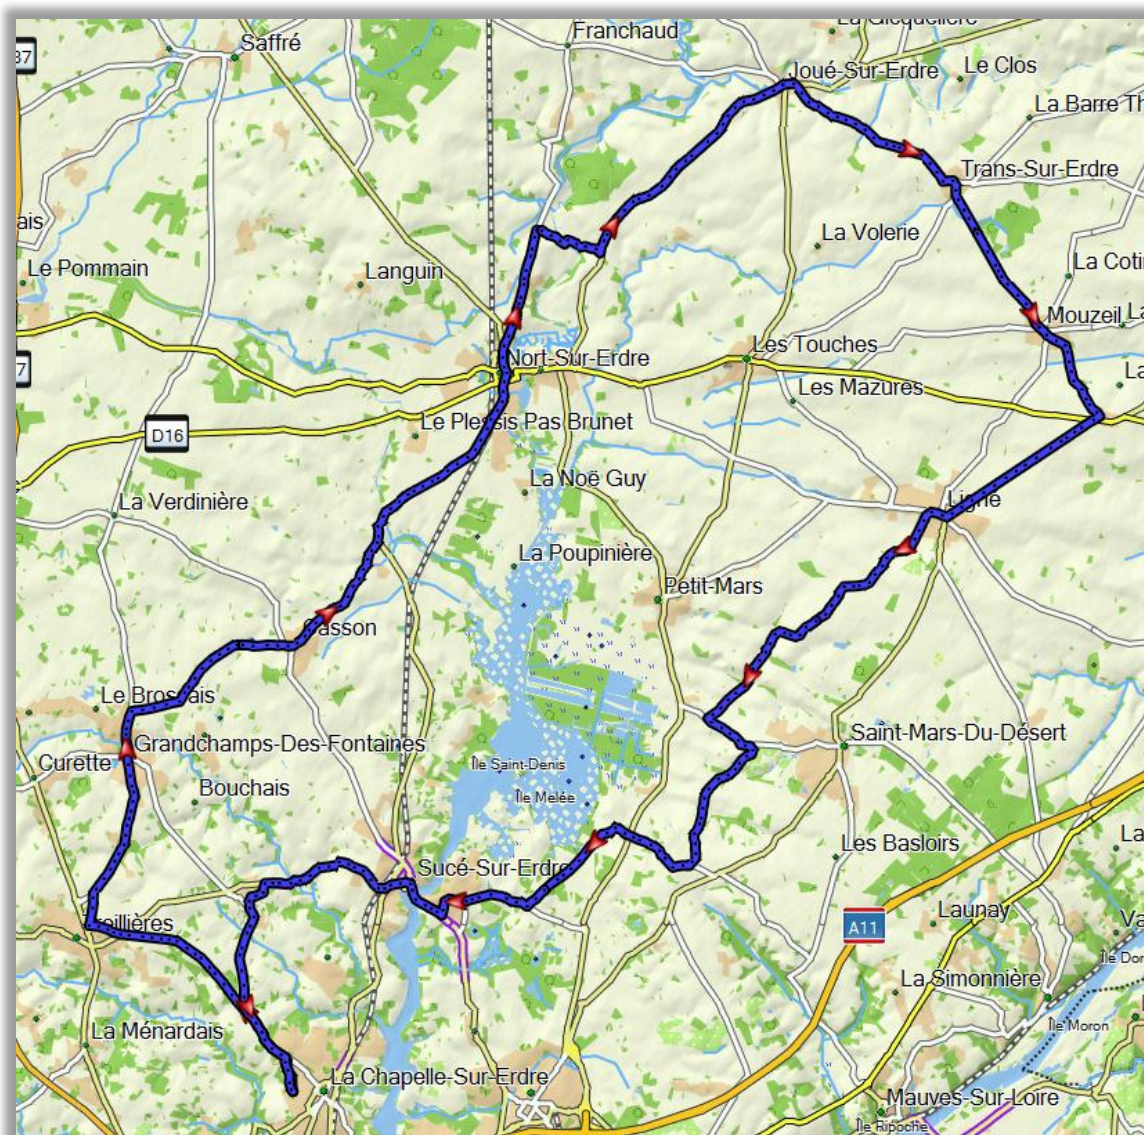

ACC093 – 77Km – 657m D+

LCSE – Treillières – Grandchamps - Casson – Nort – D69 – Vaux – D178 – Joué – Trans – Mouzeil – Le Boulay – Ligné – La Haie de Ligné - Le Mourmas – La Bérangerie – D89 – La Tressoudière – Sucé – La Brosse – LCSE