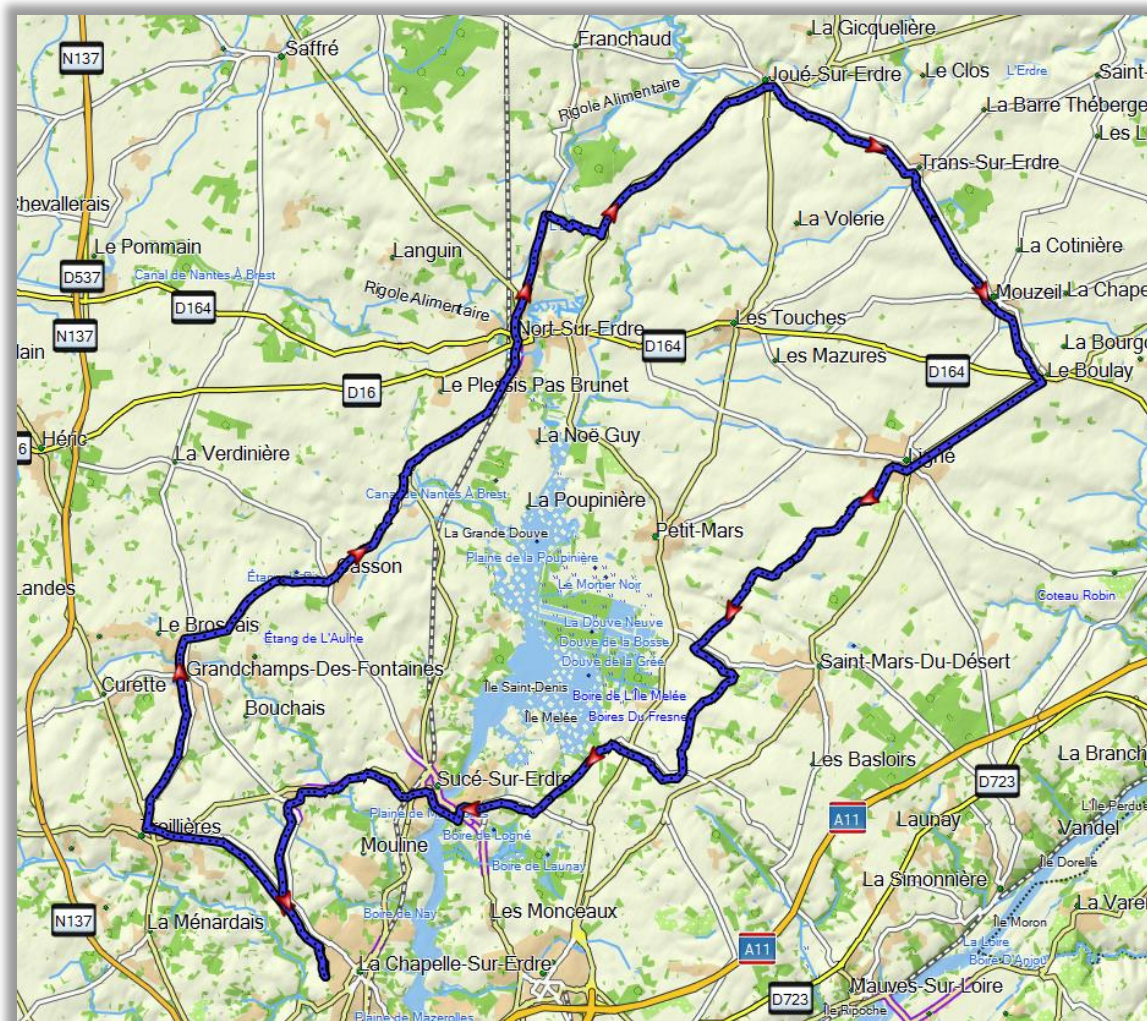

ACC093 – 77Km – 663m D+

LCSE – Treillières – Grandchamps – Casson – Nort – D69 – Vaux – D178 – Joué – Trans – Mouzeil – Le Boulay – Ligné – La Haie de Ligné – Le Mourmas – La Haute Bérengerie – D89 – Longrais – Sucé – La Brosse – LCSE