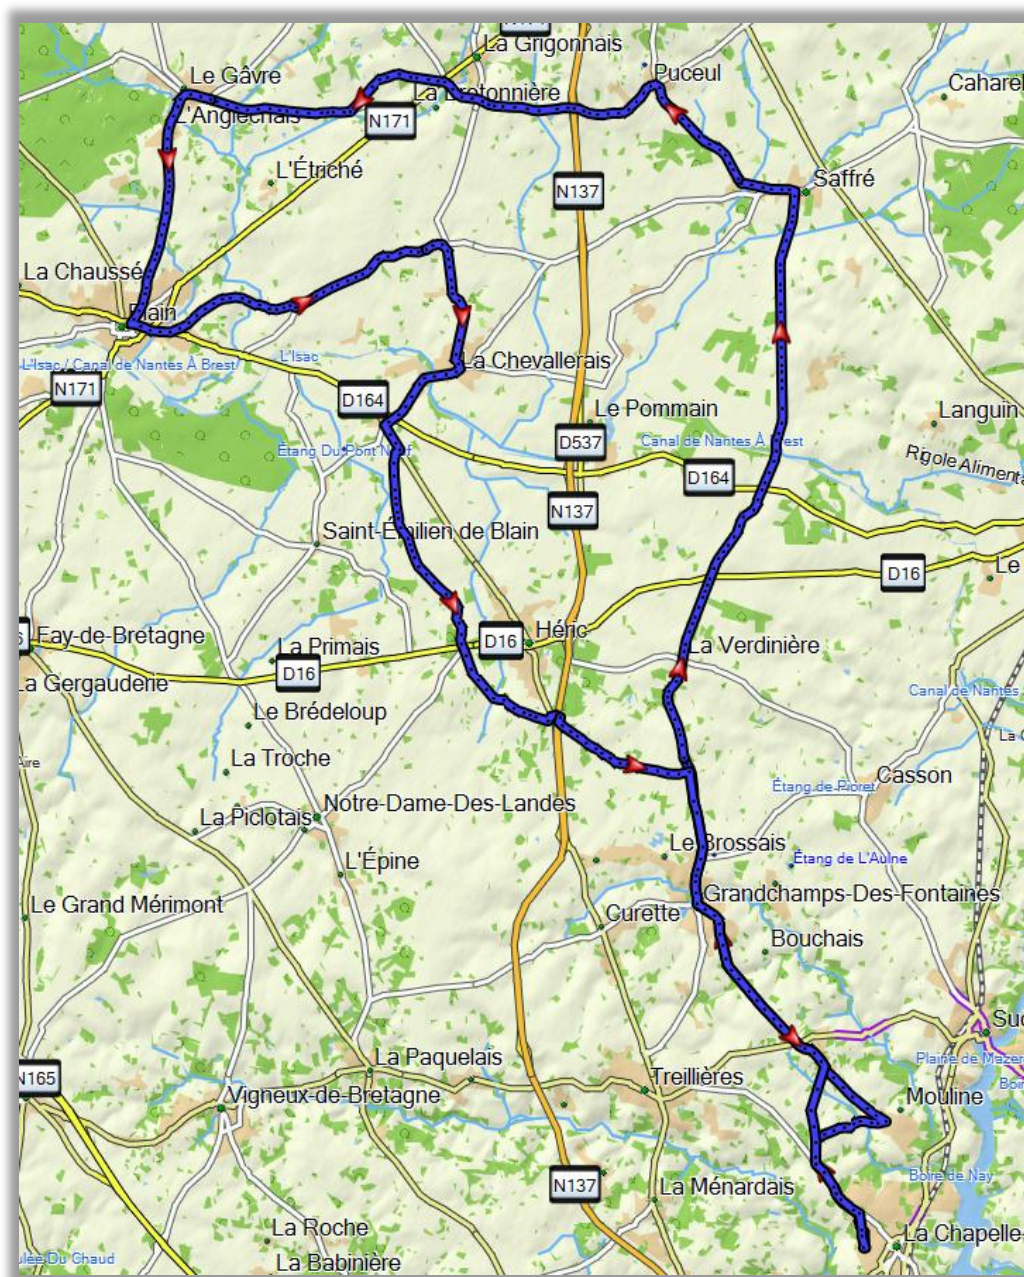

ACC092 – 82Km – 511m D+

LCSE – D39 direction La Brosse – Mouline – La Brosse – Grandchamps – La Verdinière – Saffré – Puceul – D35 – Pirudel – Le Gâvre – Blain – La Noé Rimbart – Gauche / Droite (D33) – Le Foué – Tourner à droite – L' Hotel Fourré – La Chevallerais – Bois Sicard – Ste Thérèse du Plongeon – Les Basses Naudais – La Denais – La Bosse des Landes – Grandchamps – La Brosse – LCSE