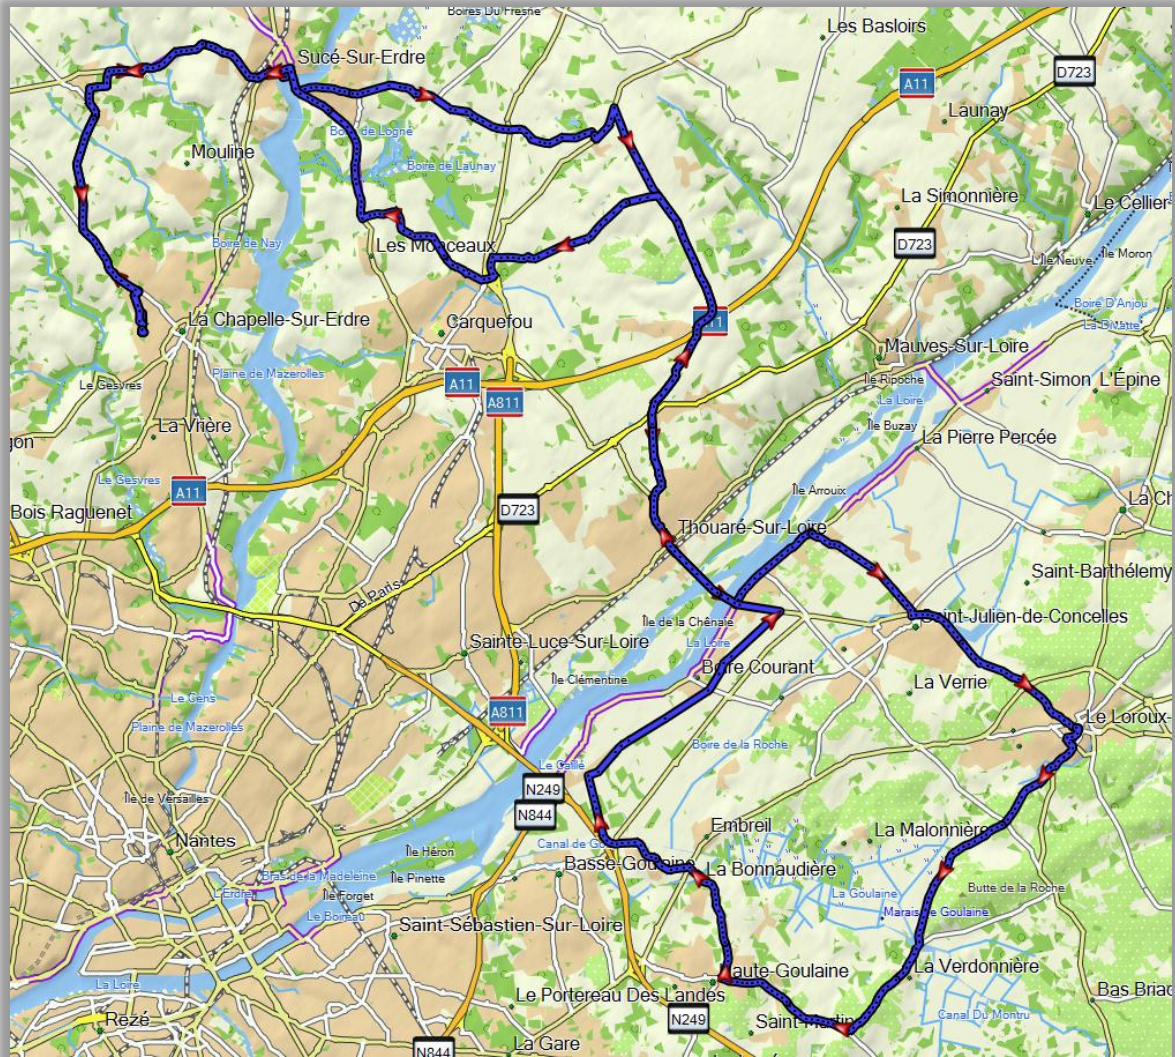

ACC087 – 80Km – 615m D+

LCSE – La Brosse – Sucé – Carrefour avec D178 – La Ramonière – La Potinarderie – D9 – Thouaré – Le Bout des Ponts – D751 – La Chébuette – St Julien de Concelles – Le Loroux Bottereau – D105 – Pont de Louen – Le Champ Failli – D74 – Haute Goulaine – La Bonnaudière – Ile Chaland – Les Vallées – Les 3 cheminées – La Moutonnerie – Bout des Ponts – Thouaré – Contournement Carquefou (Route de la Gueffray – Fay) – Sucé – La Brosse – LCSE