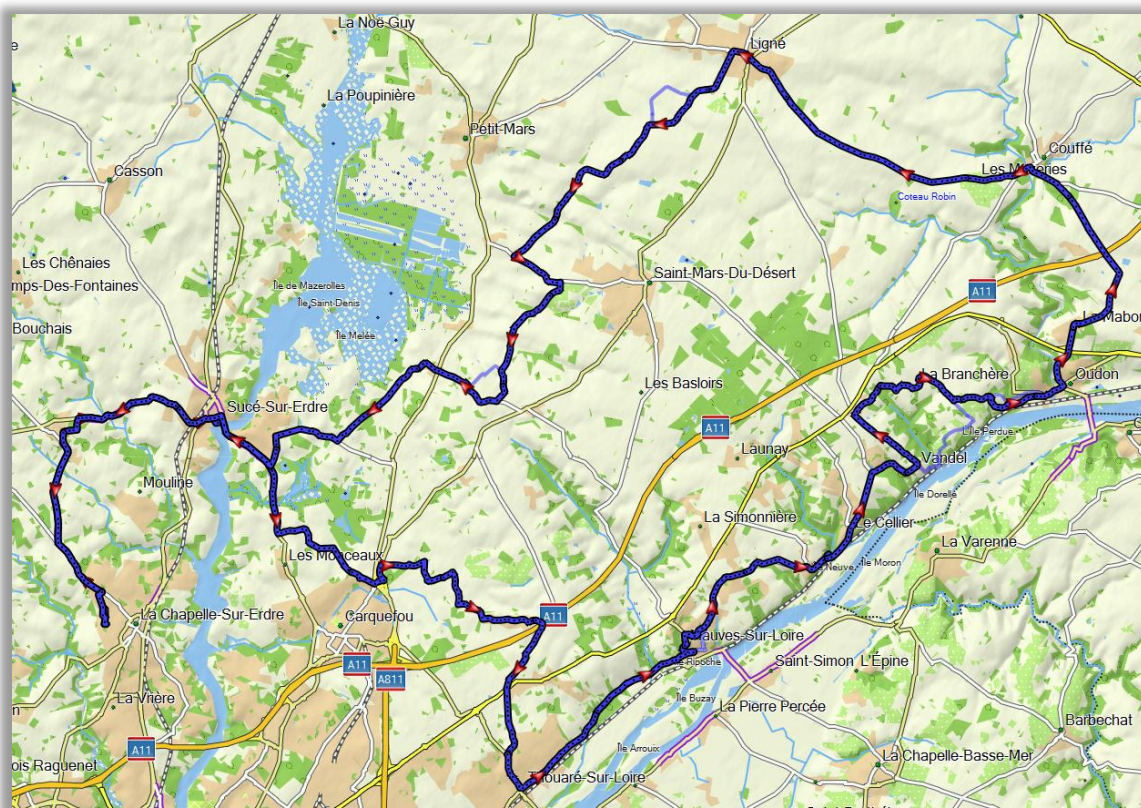

ACC070 – 88Km – 973m D+

LCSE - La Brosse - Sucé - Contournement Carquefou (Fay - La Ménerais - La Salle) - Thouaré - Mauves - Le Cellier - Vandiel - St Méen - Ferry - Oudon - Couffé - Ligné - La Haie de Ligné - Le Mourmas - La Bérengerie - La Noé - Sucé - La Brosse - LCSE