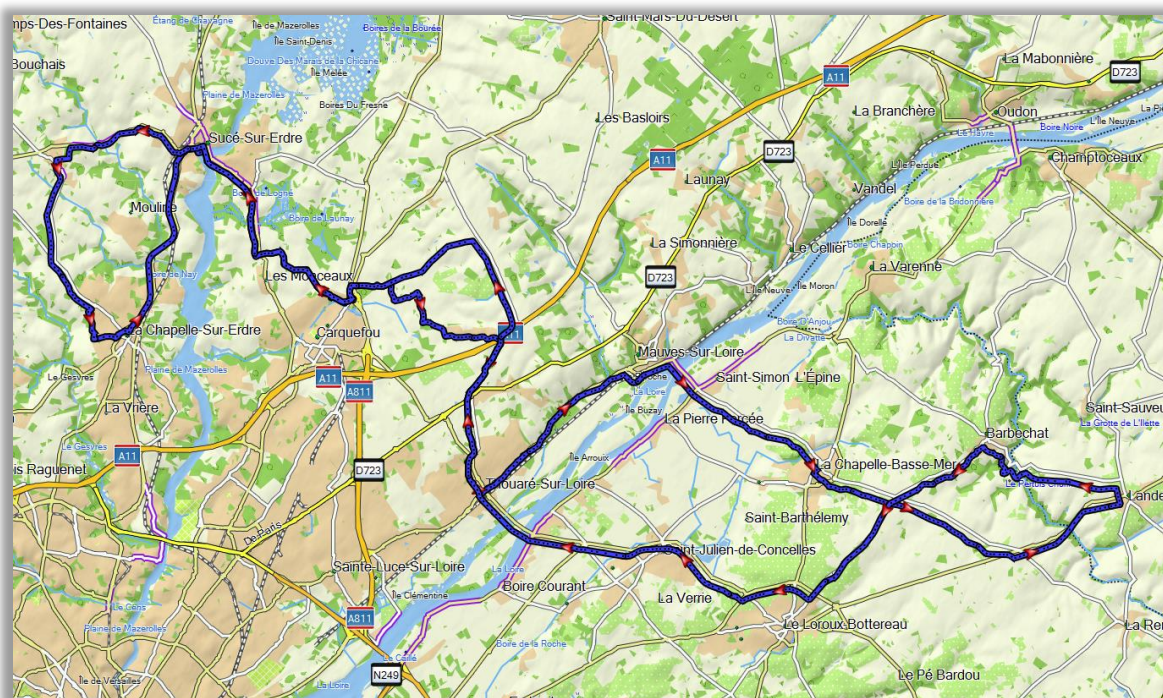

ACC065 – 84Km – 762m D+

LCSE – Sucé – Contournement Carquefou (Fay – La Menerais – La Salle) – D209 – Thouaré – Mauves – Chapelle Basse Mer – Landemont – Barbechat – Le Loroux Bottereaux – St Julien de Concelles – Thouaré – Contournement Carquefou (Route de la Gueffray – Fay) – Sucé – La Brosse – LCSE