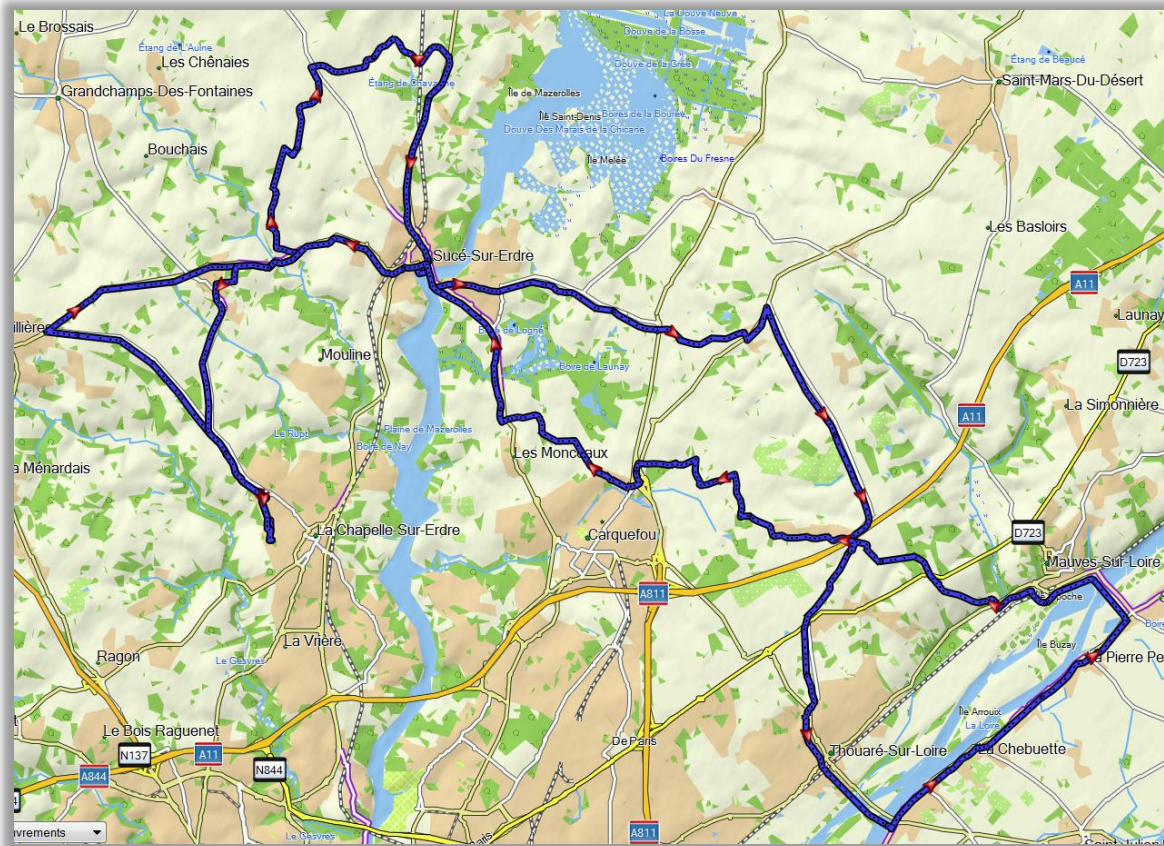

ACC064 – 69Km – 572m D+

LCSE – Treillières – La Brosse – La Maillière – Bel Air – Le Drouillay – Tourner à droite – Les Cloisons – Sucé – Le Chêne Creux – La Ramonière – La Potinarderie – Tourner à gauche – Direction St Mars – Tourner à droite – Thouaré – Le Bout des Ponts – Tourner à droite – La Divatte – Pont de Mauves – Tourner à gauche – Direction Thouaré – Tourner à droite – Le Chemin nantais (La Poste) – Contournement Carquefou (La Salle – La Ménerais – La Poste) – Sucé – La Brosse – LCSE