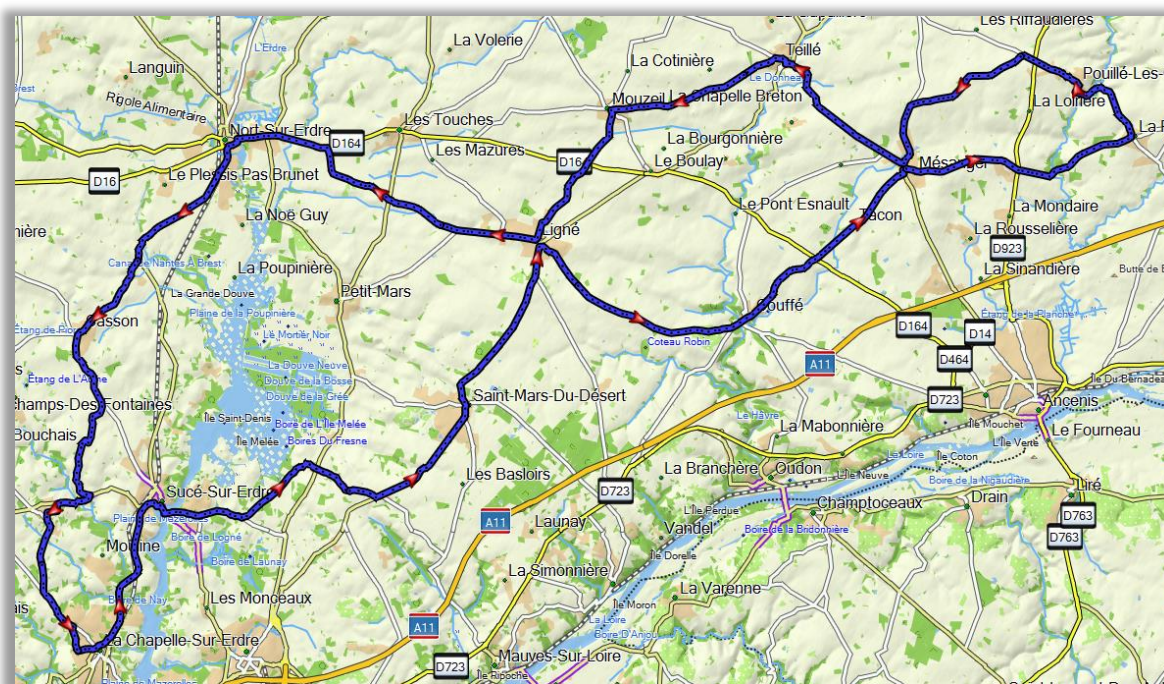

ACC059 – 104Km – 869m D+

LCSE – Sucé – Le Chêne Creux – La Noé – Longrais – St Mars du désert – Ligné – Couffé – Mésanger – D25 – La Roche Blanche – D18 – Pouillé les coteaux – D221 – La Chapelle Rigaud – Mésanger – D14 – Teillé – D16 – Mouzeil – Ligné – D23 – Préfouré – Beausoleil – D164 – Nort – Casson – Le Drouillay – Bel Air – La Maillère – La Brosse – LCSE