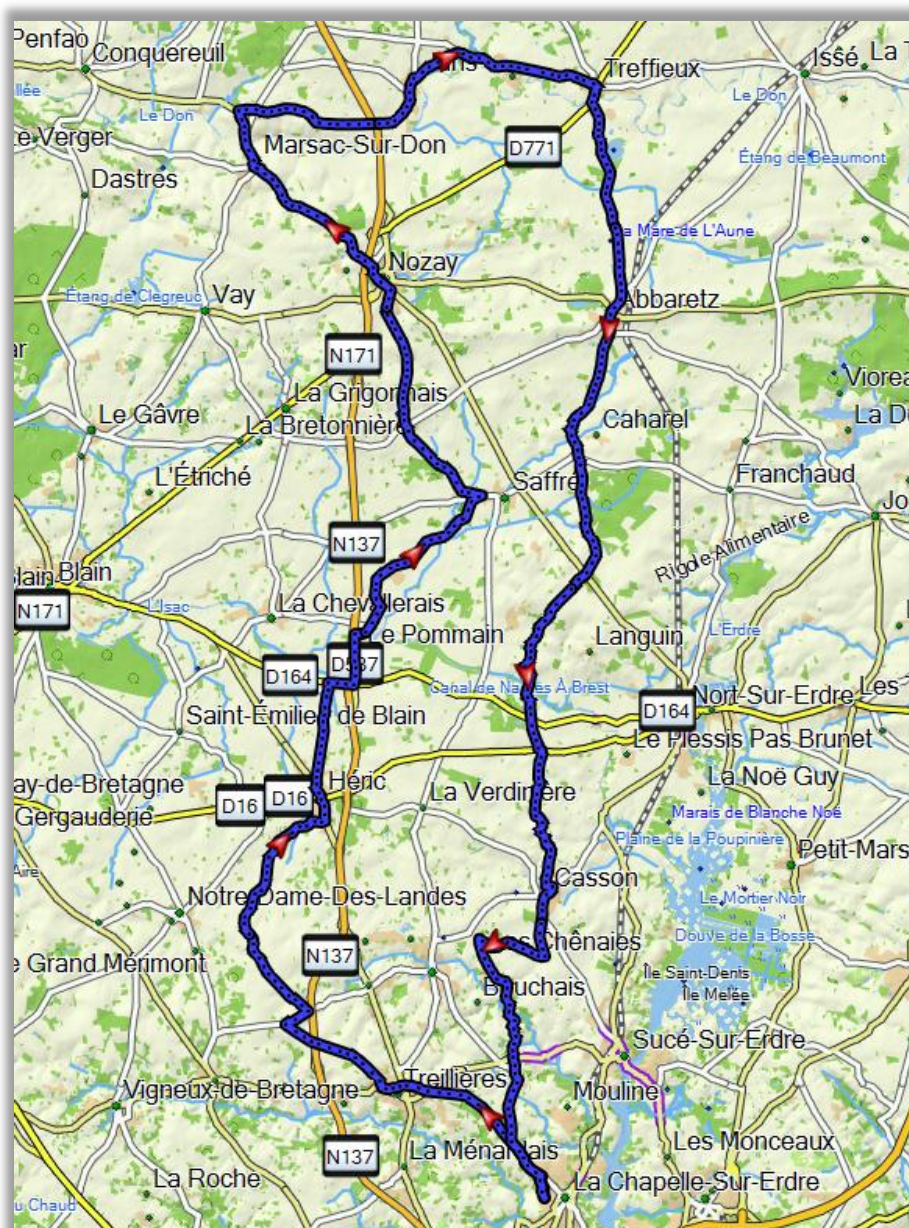

## ACC058 – 106Km – 741m D+

LCSE – Treillières – Route du Cimetière – Vers Notre Dame des Landes – La Forêt Rivaud – Héric – D37 – Route de l'Isac jusqu'à la D164 – L'Ecobut – D537 – Bout de bois – La Jossais – La Sauzaie – Saffré – Puceul – Nozay – Marsac – D44 – Jans – La Chelonière – D29 – Tréffieux – Abbaretz – D1 – L'étang Neuf – La Provostière – Le Patis Pourue – La Grenouillère – Casson – Moulin Grimaud – La Favrière – La Brosse – LCSE