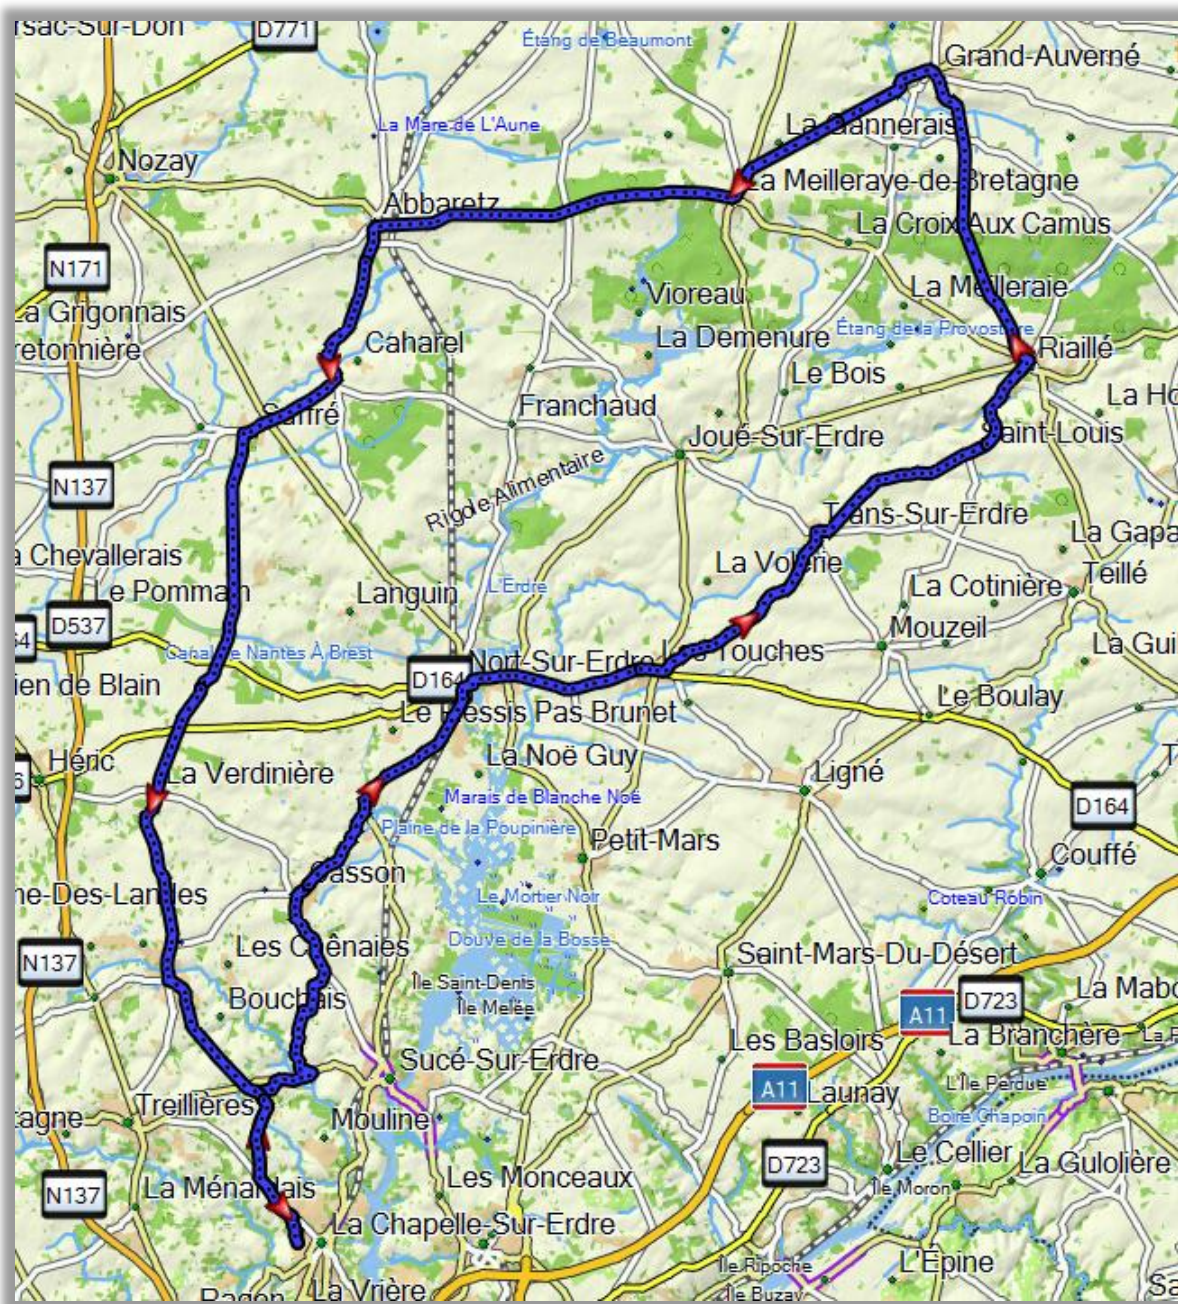

ACC055 – 98Km – 721m D+

LCSE – La Brosse – Maillères – Bel Air – Le Drouillay – Casson – Nort – Les Touches – Trans sur Erdre – Riailé – La Poitevine – Grand Auverné – La Meilleraye – Abbaretz – Saffré – La Verdinière – Grandchamps – La Brosse – LCSE