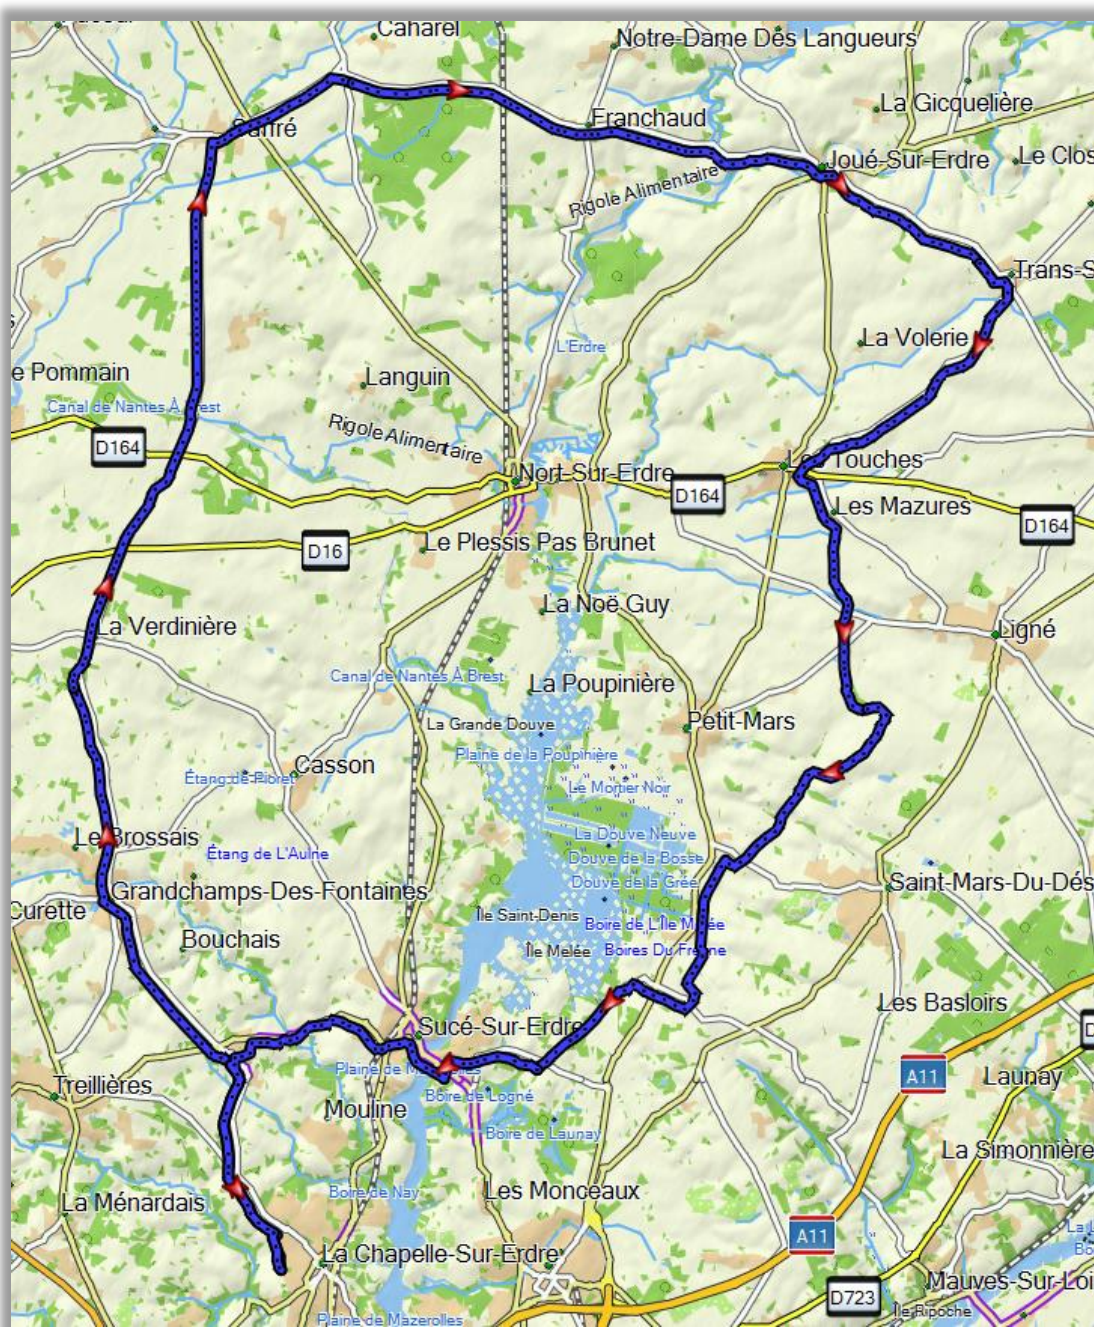

ACC039 – 79Km – 623m D+

LCSE – Grandchamps – La Verdinière – Saffré – Franchaud – Joué sur Erdre – Trans sur Erdre – Les Touches – Les Mazures – Préfouré – La Haie de Ligné – Le Mourmas – La Janvraie – La Retière – La Tressoudière – La Noé – Sucé – La Brosse – LCSE