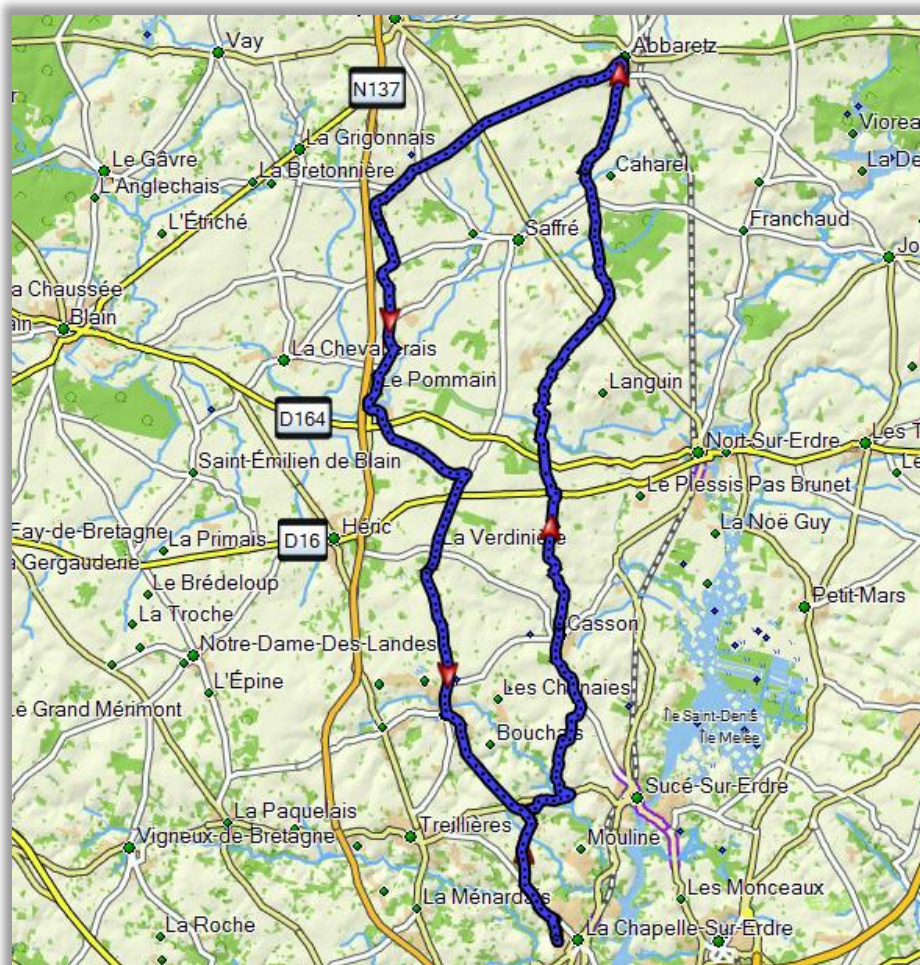

## ACC037 – 71Km – 495m D+

LCSE – La Brosse – La Maillère – Bel Air – Le Drouillay – Casson – Le Moulin Neuf – La Grenouillère – La Provostière – Le Patis Pourue – Tournebride – Abbaretz – Puceul – Le Ménerais – La Gréhandais – Le Pommain – Bout de Bois – La Verdinière – Grandchamps – LCSE