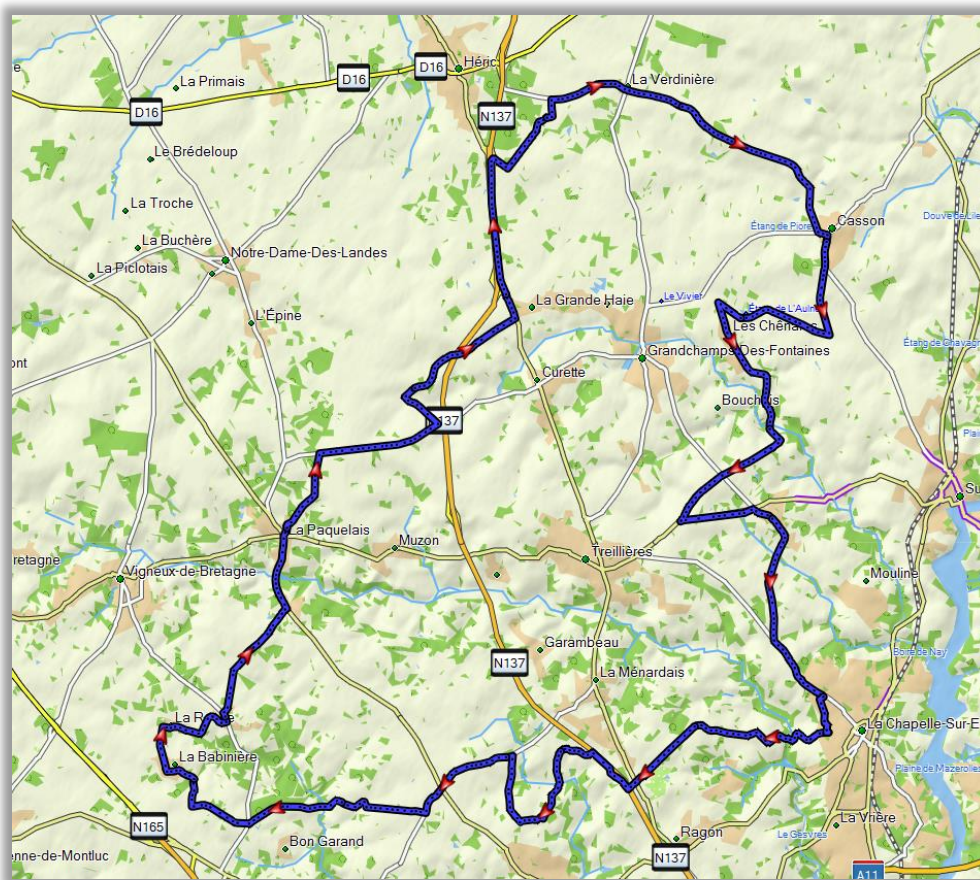

ACC036 – 61Km – 490m D+

LCSE – Massigné – La Noé Violin – La Croix Verte – La Rouasière – La Branlière – Gagné – Tourner à droite – La Retardière – Tourner à gauche – Direction Sautron – Tourner à droite – Les Tertreaux – Le Breil – Les Champs Beuves – La Babinière – Tourner à droite – La Roche – Tourner à droite – La Gaudinière – Tourner à gauche puis à droite – La Paquelais – L'Auvière – Tourner à droite puis à gauche – Direction Notre Dame des Landes – Tourner à droite – Chanais – La Bernardière – La Grande Haie – Tourner à gauche – La Bosse des Landes – Le Champovire – St Louis des Champs Normandais – La Verdinière – Casson – Le Moulin Grimaud – Tourner à gauche – Les Chênaies – La Favrière – Direction Treillières – Tourner à gauche – La Brosse – LCSE