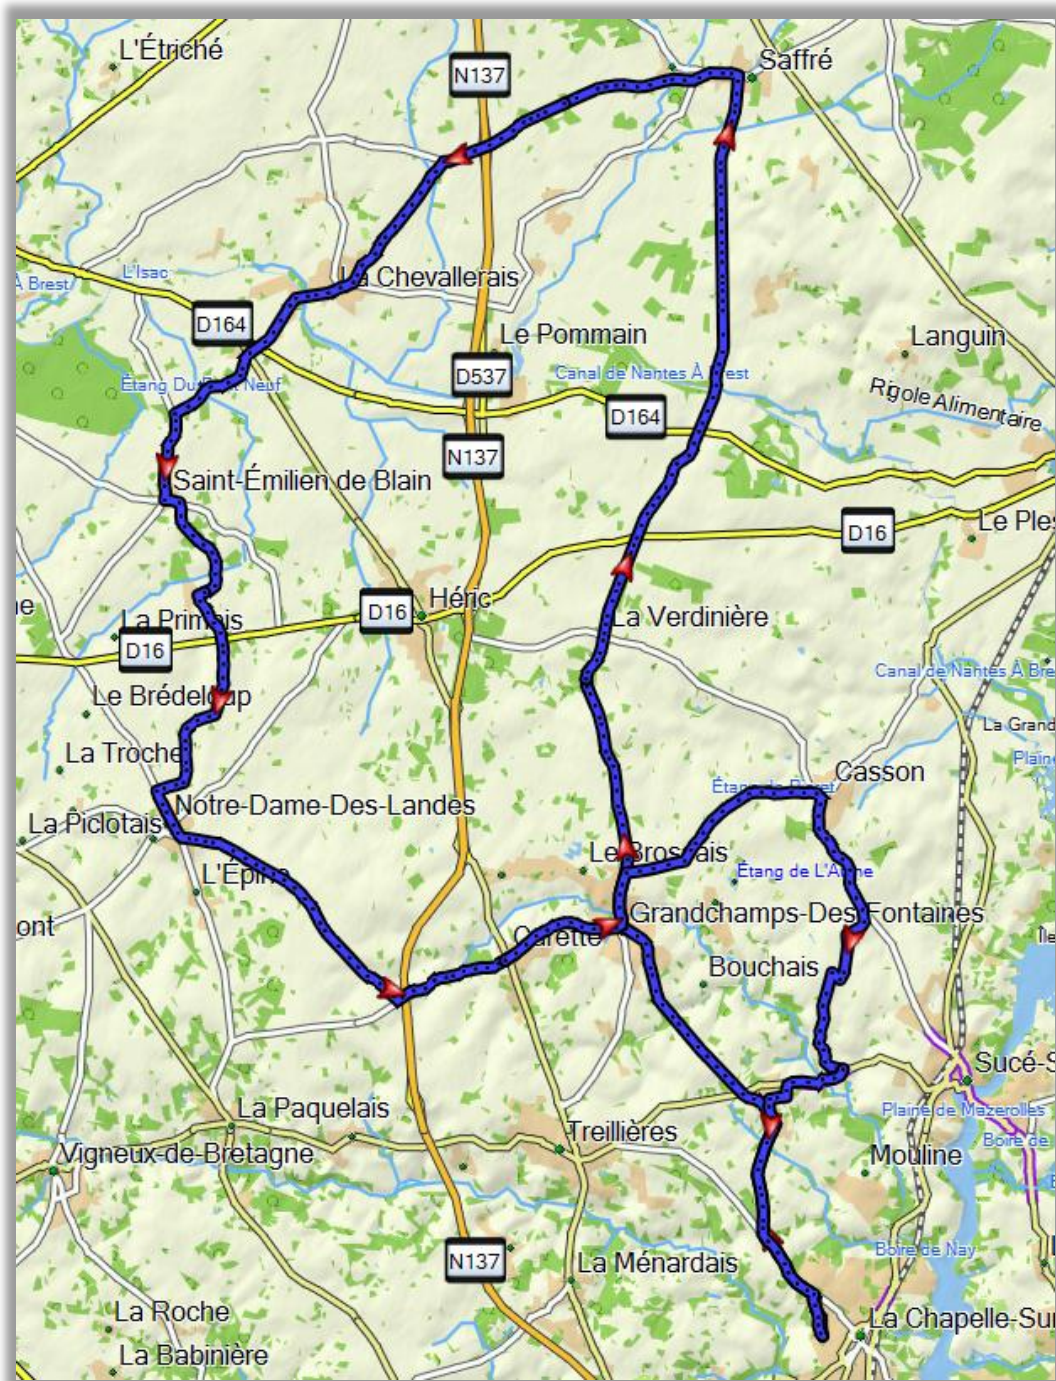

ACC035 – 77Km – 448m D+

LCSE – La Brosse – Grandchamps – Safré – La Chevallerais – Bois Sicard – D132 – St Emilien – La Coindière – Le Londuc – Notre Dame des Landes – Curette – Grandchamps – Casson – Sucé – La Brosse – LCSE