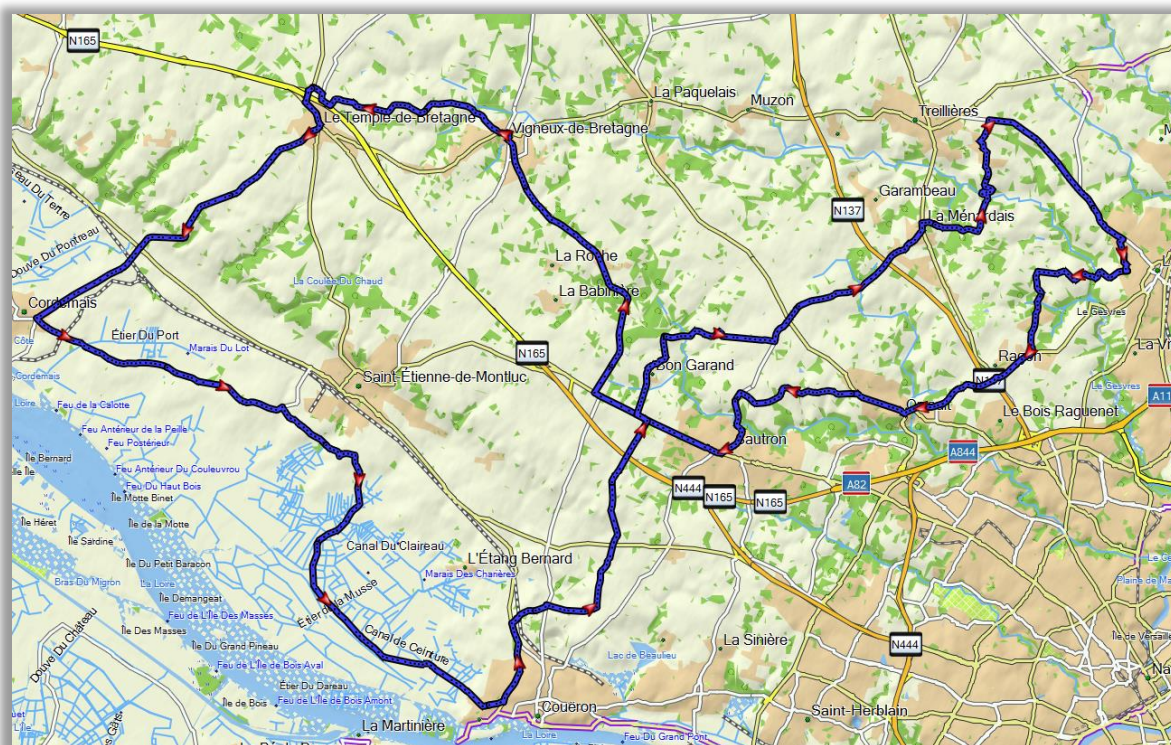

ACC033 – 91Km – 687m D+

LCSE - Massigné - La Gergaudière - Ragon - Orvault - La Chapelle des Anges - Sautron - D965 - Bel Abord - La Gaudinière - Vigneux - L' Aillée - La Gazette - Le Temple - La Croix Morzel - Cordemais - Le Moulin Neuf puis 3ème route à droite - St Thomas - La Marquellerais - Route des marais - Couéron - D17 (direction St Etienne de Montluc) - L'Erdurière - St Blais - Les Naudières - D965 - Bon Garand - Le Breil - Les Tertreaux - D26 - La Ménardais - Le Haut Roty - Pont du Gué - La Rinçais - LCSE