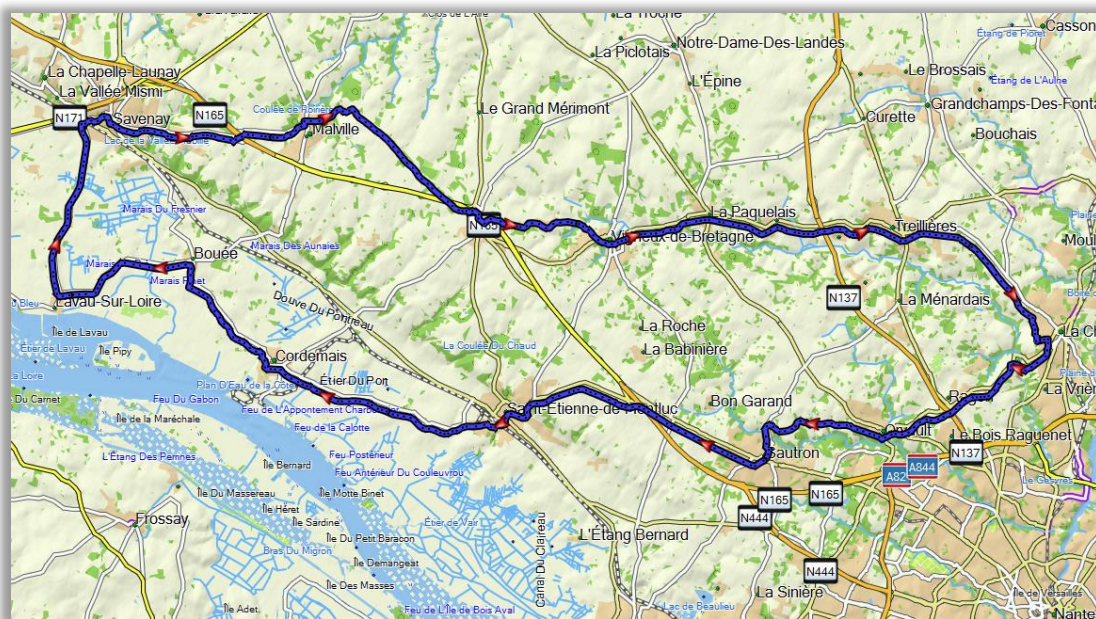

# ACC032 – 82Km – 749m D+

LCSE – Mazaire – Orvault – La Chapelle les Anges – Sautron – Tournebride – St Etienne de Montluc – Cordemais – Bouée – Lavau – Savenay – Route du Golf – Le Point du jour – Malville – La Maison Rouge – La Gazette – L’Aillée – Vigneux – La Paquelais – Treillières – LCSE