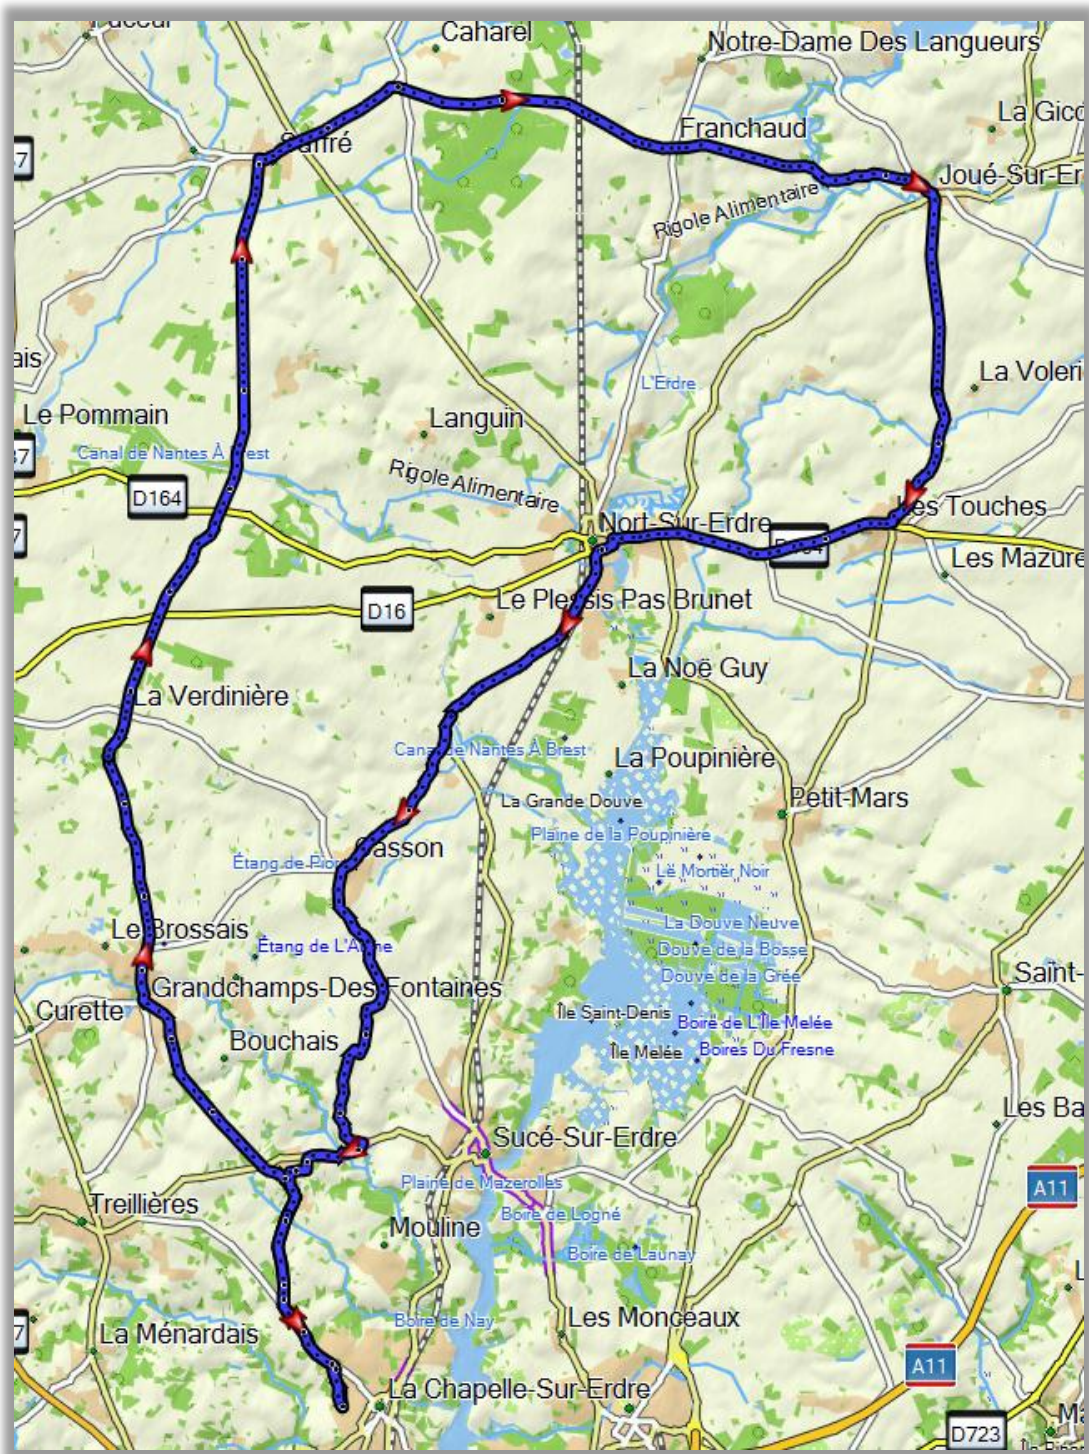

# ACC027 – 70Km – 494m D+

LCSE - La Brosse - Grandchamps - La Verdinière - Saffré - D33 - Franchaud - Joué sur Erdre - Les Touches - Nort - Casson - Le Drouillay - Bel Air - La Maillère - La Brosse - LCSE