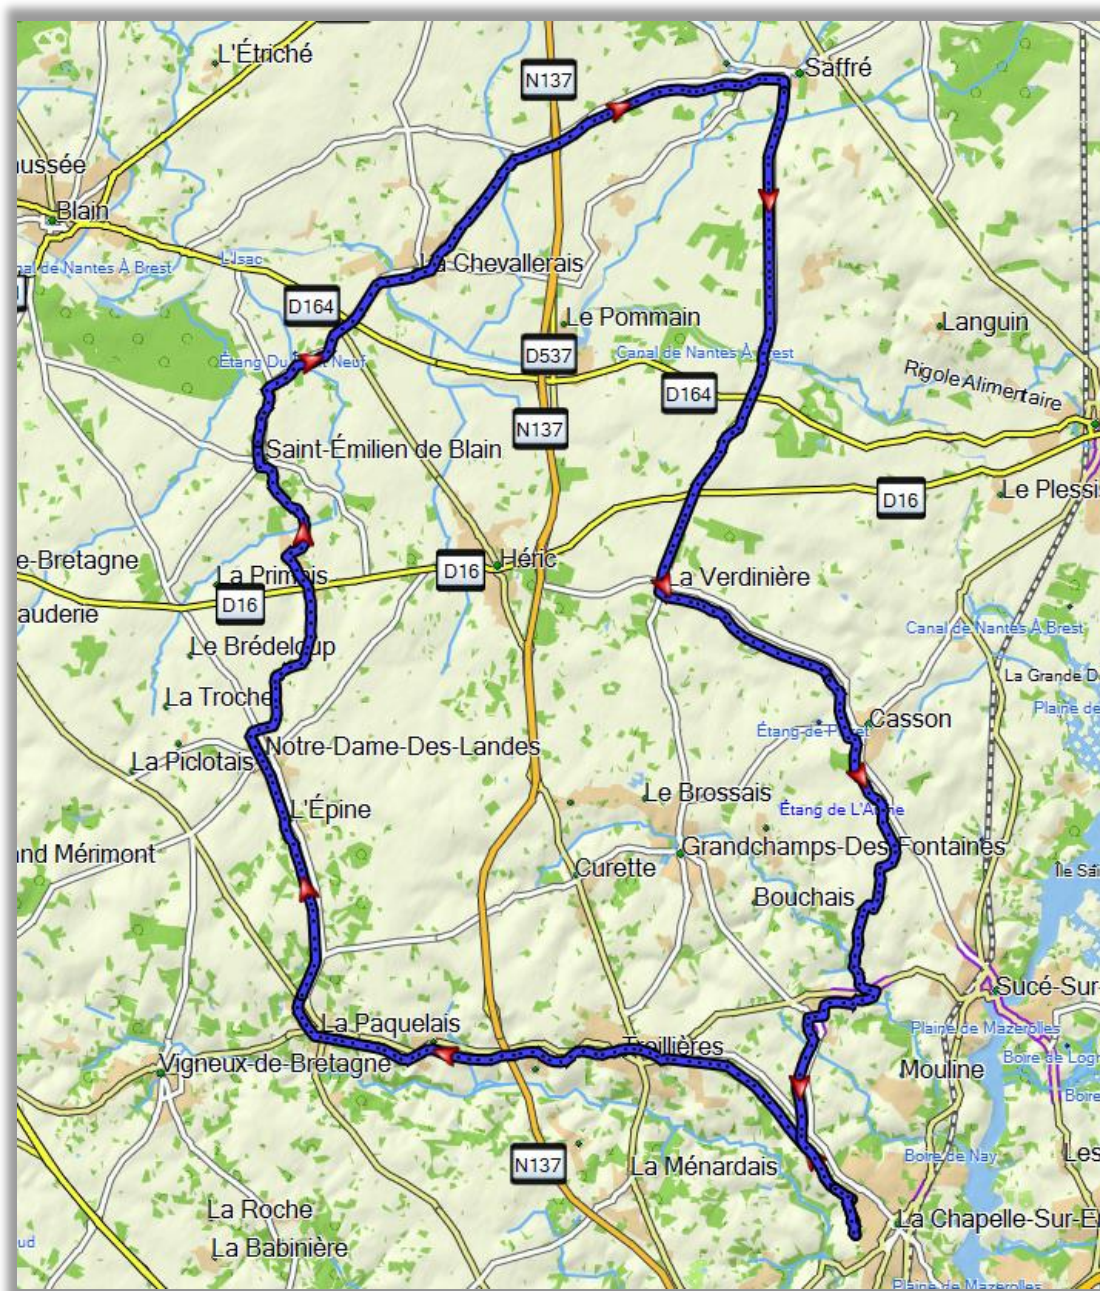

ACC023 – 68Km – 437m D+

LCSE – Treillières – La Paquelais – Notre Dame des Landes – Le Londuc – La Coindière – St Emilien de Blain – Bois Sicard – La Chevallerais – Saffré – La Verdinière – Casson – Sucé – La Brosse – LCSE