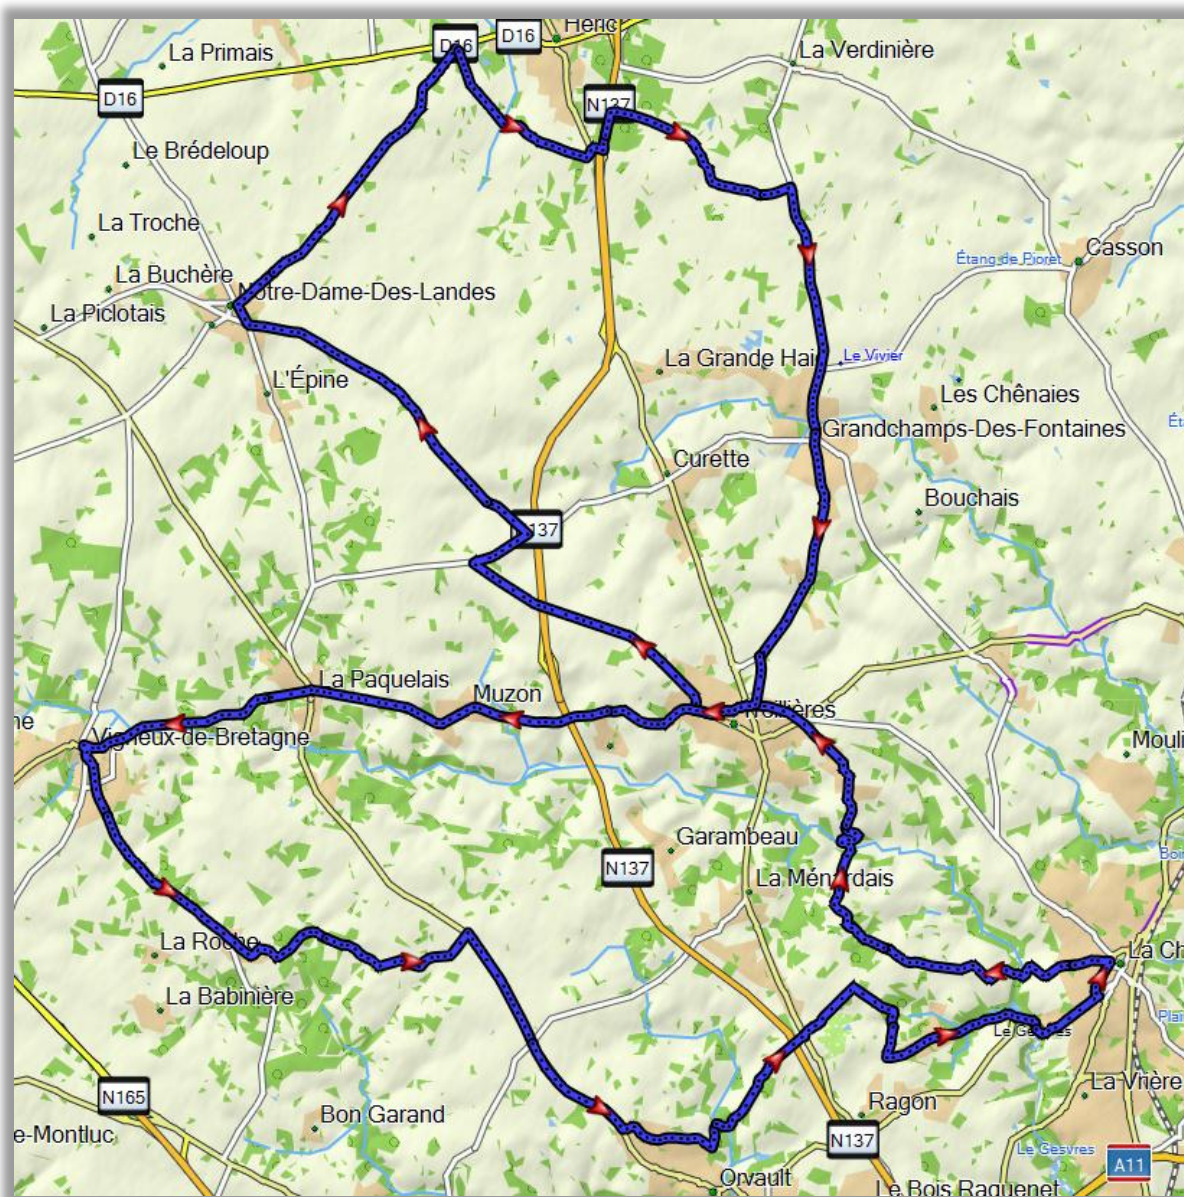

ACC022 – 68Km – 642m D+

LCSE - Massigné - Le Haut Roty - La Rinçay - Treillières - Notre Dame des Landes - La Lande - Le Lintin - La Bosse des Landes - Le Champivire - Le Doussay de la Mostière - D39 - Grandchamps - Treillières - D49 - La Paquelais - Vigneux - D81 - La Gaudinière - La Rimbertière - Le Bois Macé - D42 - Bel Ebat - Le Doucet - Le Plessis Buron - Les Houssières - La Cathelinière - La Gergaudière - LCSE