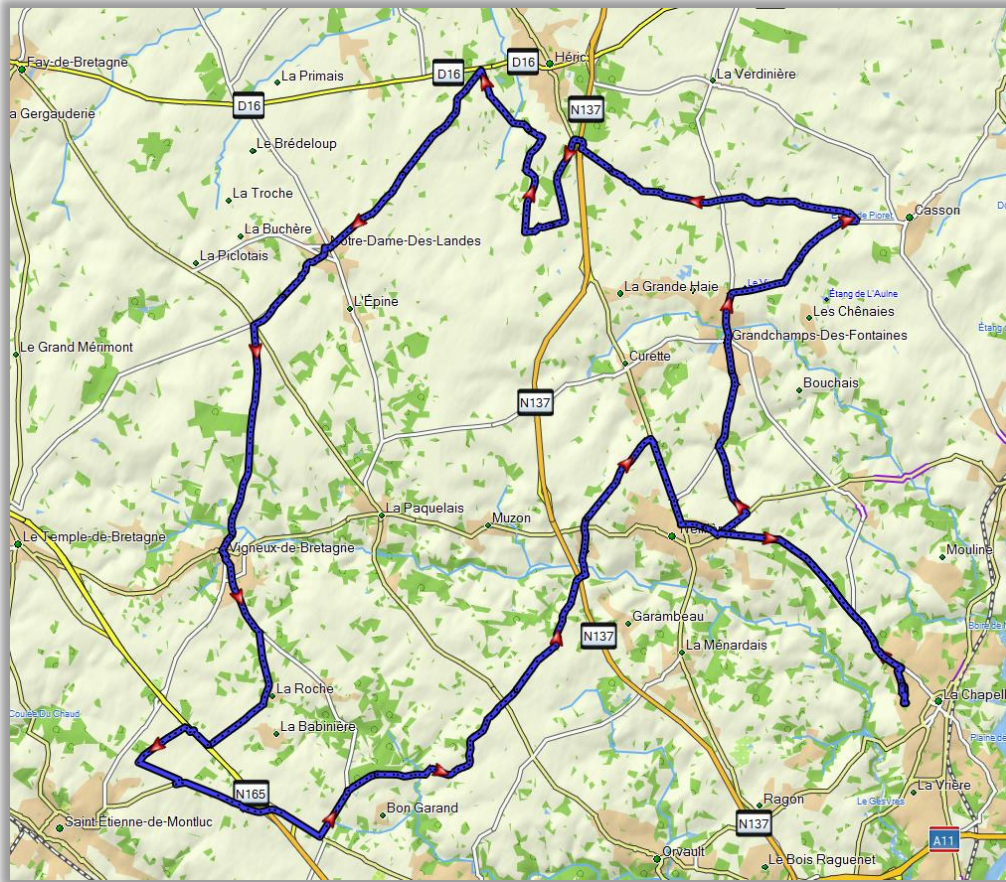

ACC018 – 69Km – 484m D+

LCSE – Treillières – Direction Sucé – Tourner à gauche – La Rochère – Grandchamps – Direction Casson – Tourner à gauche – La Hutte – Toulifault – La Bosse des Landes – Tourner à gauche – Route de l'Erette – Tourner à droite – La Noé Couéron – Tourner à droite – La Croix Erraud – Tourner à gauche – La Denais – Tourner à gauche – Le Lintin – La Lande – Notre Dame des Landes – Les Ardilières – Vigneux – Direction Sautron – Tourner à gauche – La Roche – La Joue – Tourner à droite – Longer la voie express – Tourner à gauche puis à droite – L'Alma – Tourner à gauche – Tournebride – Bel Abord – Les Champs Beuves – Le Breil – Le Mauvais Tour – La Gréhandière – Le Grand Marigné – Tourner à droite – Treillières – LCSE