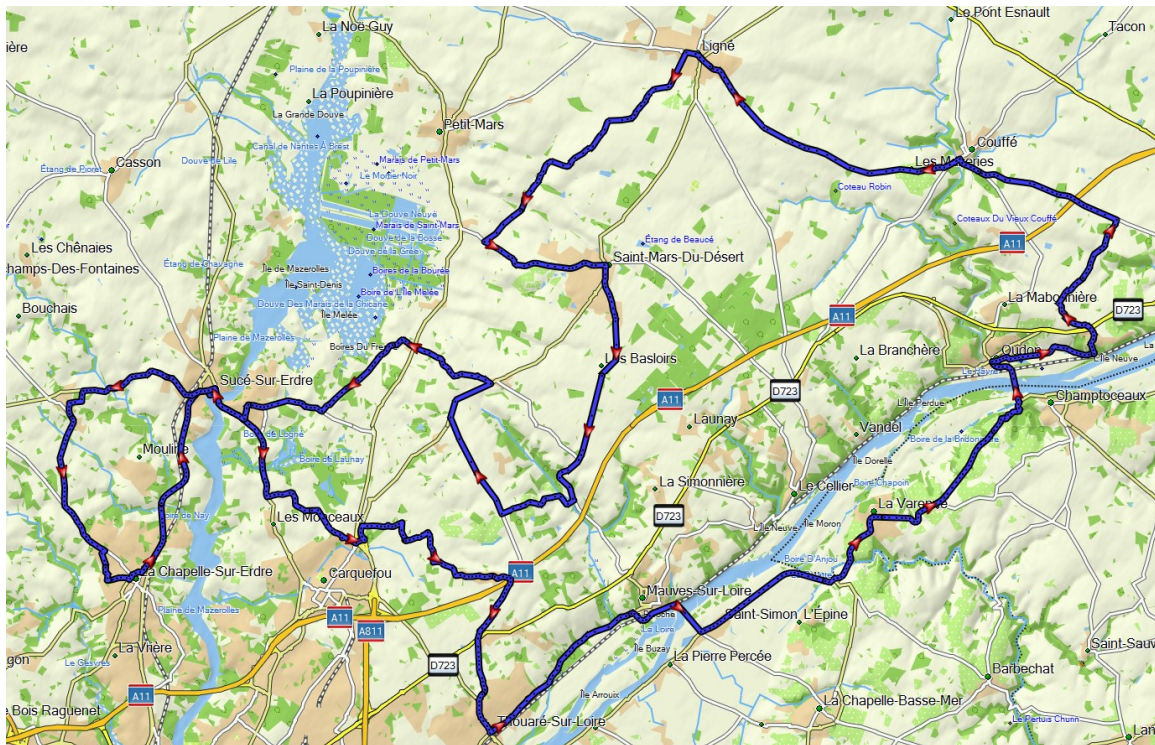

ACC017 – 99Km – 910m D+

LCSE – Mazaire – Orvault – La Chapelle des Anges – Sautron – Route des crêtes – St Etienne de Montluc – Direction Cordemais – Le Moulin Neuf – Tourner à droite – Chaugenais – Tourner à gauche – Direction Le Temple – Tourner à gauche – Le Chaud – La Poirie – Tourner à droite – La Colle – Tourner à gauche – La Croix Morzel – D17 – Tourner à droite – La Jannais des montagnes – Le Blordrais – Tourner à gauche – Le Brossais – Tournez à gauche – La Vallée – Tourner à droite – La Guérvais – Tourner à gauche – La Babinais – Le Bois Tuaud – Tourner à gauche – Bouée – Tourner à droite – La Mainguais – Le Point du jour – Malville – Tourner à gauche puis à droite – Canais – Megnelais – Tourner à droite puis à gauche – La Ville Auduc – Le Chêne des Perrières – Vigneux – La Paquelais – Treillières – LCSE