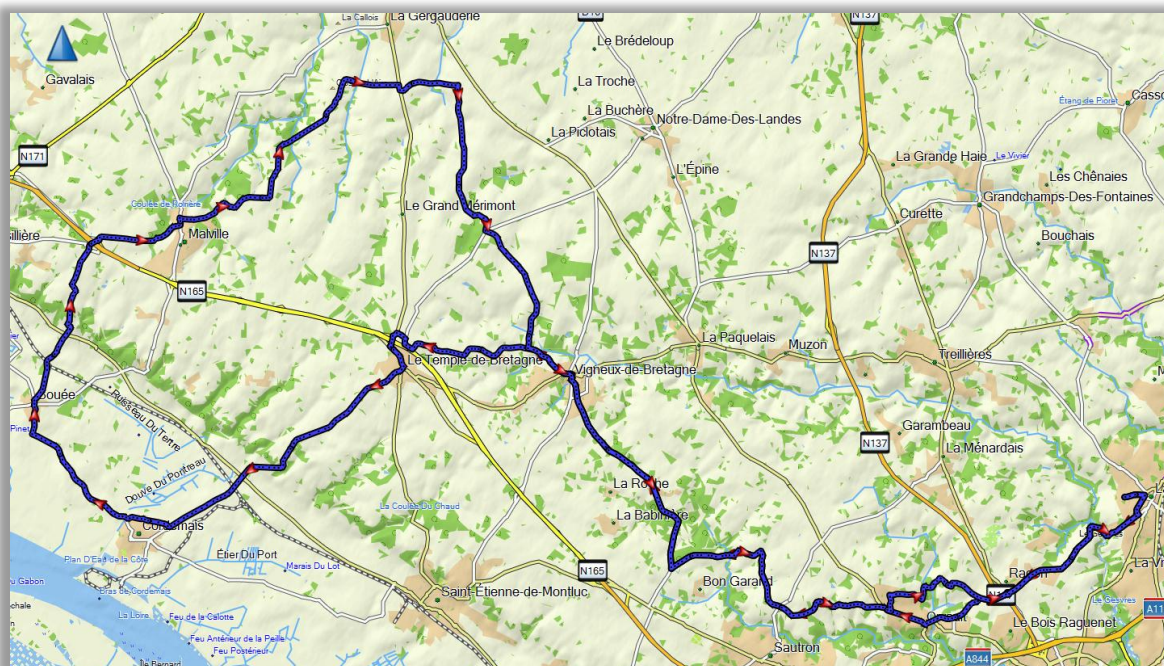

ACC016 – 87Km – 861m D+

LCSE – Mazaire – Orvault – La Chapelle les Anges – Le Breil – Les Champs Beuves – La Gaudinière – Vigneux – L' Aillée – La Gazette – Le Temple – Cordemais – Bouée – La Mainguais – Le Point du Jour – Malville – Canais – La Megnelais – D15 – La Ville Auduc – Le Chêne des Perrieres – Vigneux – La Gaudinière – Les Champs Beuves – Le Breil – La Chapelle des Anges – Le Doucet – Le Plessis Buron – Le Loret – Ragon – LCSE