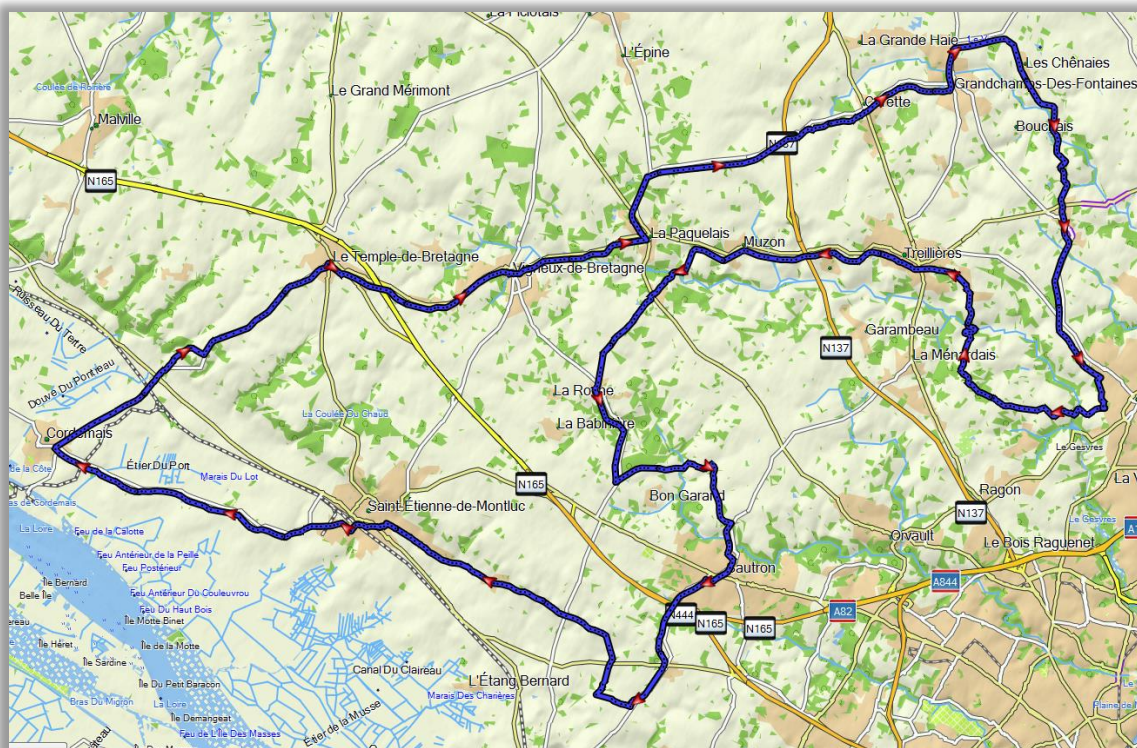

ACC013 – 87Km – 833m D+

LCSE – Massigné – La Noé Violin – La Rinçay – Treillières – Muzon – La Bouvardière – La Gaudinière – Les Champs Beuves – Le Breil – Sautron – La Montagne – Moye – Tourner à Droite – Le Rocher – Tourner à droite – St Blais – Tourner à gauche – Route des crêtes – St Etienne de Montluc – Cordemais – La Croix Morzel – Direction le Temple – Tourner à gauche – Le Haut Gast – La Portrais – Le Temple – Vigneux – La Paquelais – La Boissière – Curette – Grandchamps (Le Plessis) – Tourner à gauche – Les Chênaies – La Favrière – La Brosse – LCSE