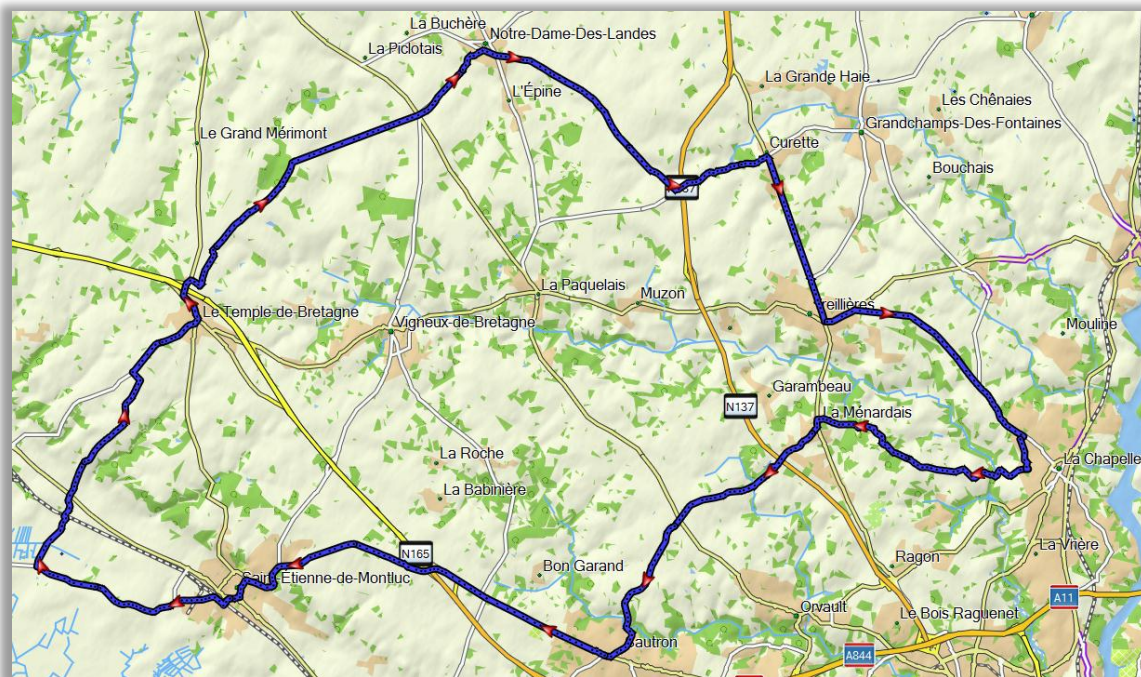

ACC001 – 61Km – 483m D+

Massigné - La Noe Violin - La Ménardais - Sautron - Tournebride - St Etienne de Montluc - Direction Cordemais (D93) - La Berillais - La Colle - Le Temple - Le Chêne des Perrieres - Les Ardilieres - Notre Dame des Landes - Curette - Treillieres - LCSE