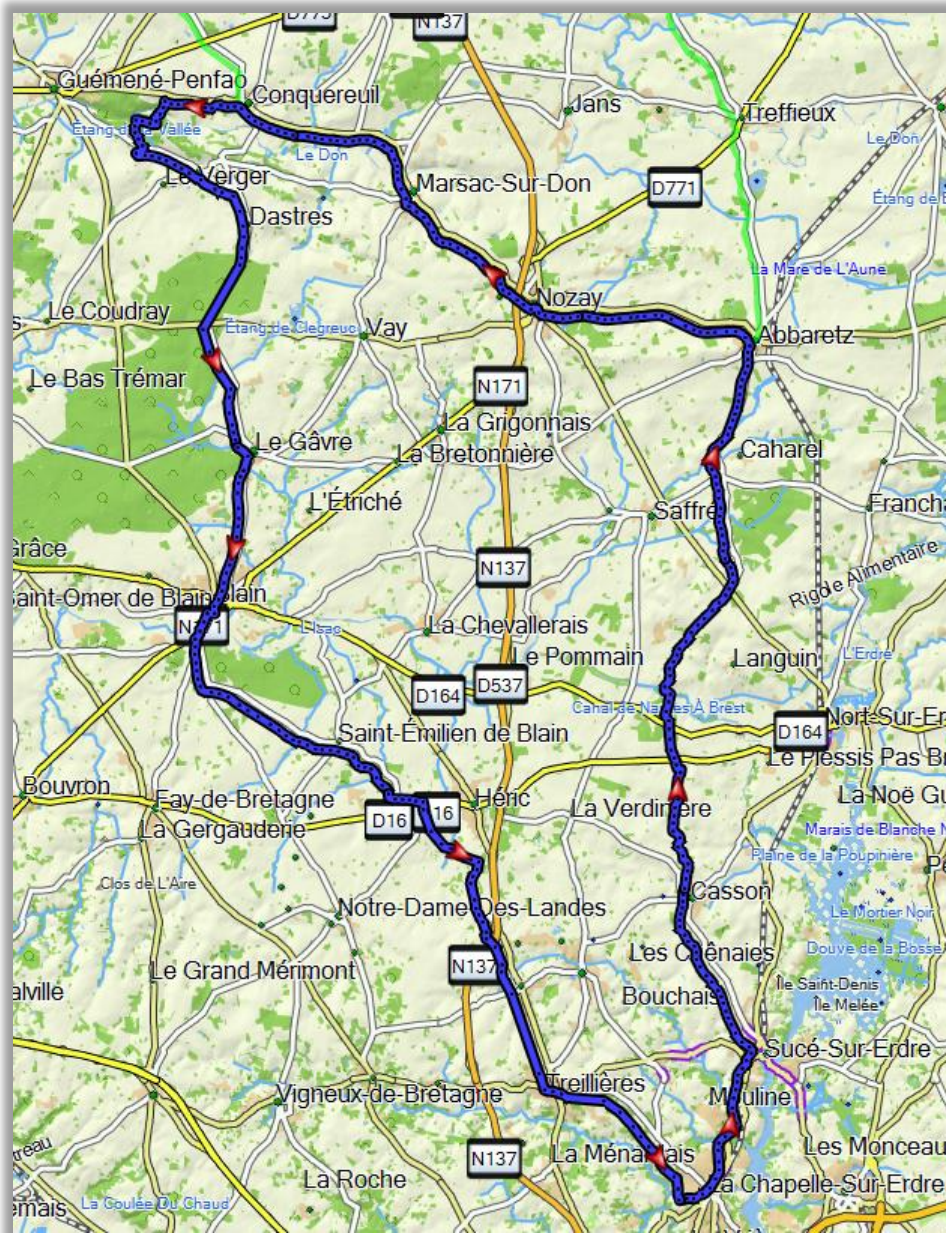

## Rando ACC-TAN (Court) – 107Km – 801M D+

LCSE – Sucé – Casson – La Grenouillère – Tournebride – L'Étang Neuf – Abbaretz – Nozay – Marsac sur Don– Conquereuil – Juzet – Mézillac – Guénouvry – Tourner à droite – Dastres – La Robordais – Le Gavre – Blain – St Roch – St Emilien de Blain – La Houssaie – La Tondrie – Tourner à gauche – Les Naudais – Tourner à droite – La Denais – La Bosse des Landes – L'Érette – Curette – Treillières – La Chapelle sur Erdre